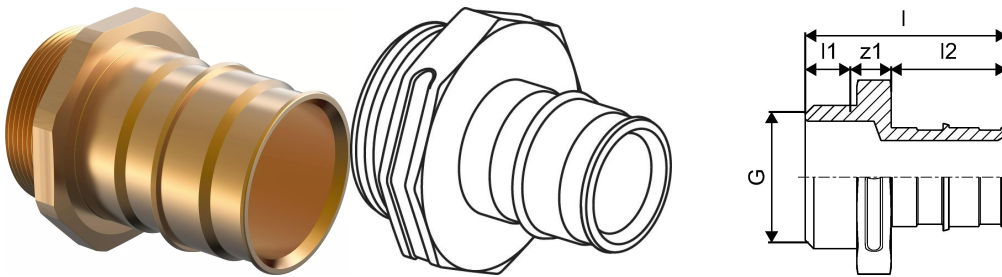

## Uponor Q&E otsik väliskeere PL W 63-G2"MT

1008867