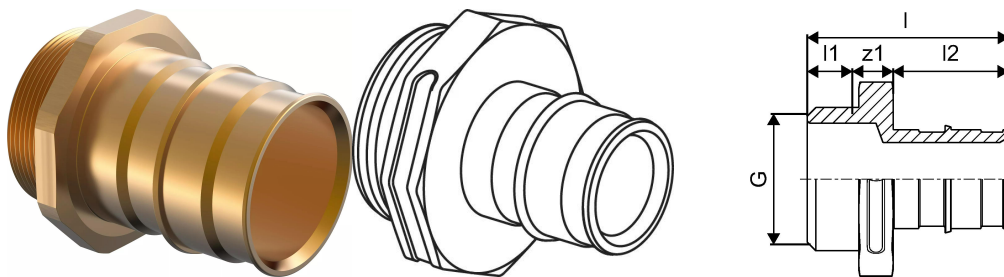

## Uponor Q&E otsik väliskeere PL W 63-G2"MT

1008867