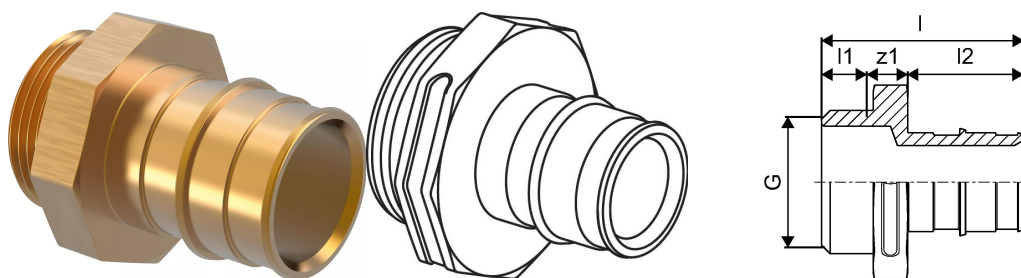

Uponor Q&E otsik väliskeere PL W 32-G1"MT

1008730

Uponor Q&E otsik väliskeere PL W 32-G1"MT

1008730

Tehniline informatsioon

Mõõtühik	tk
Pikkus (l)	56 mm
Pikkus (l1)	10 mm
Pikkus (l2)	34 mm

Uponor Eesti OÜ, Uponor Infra OÜ