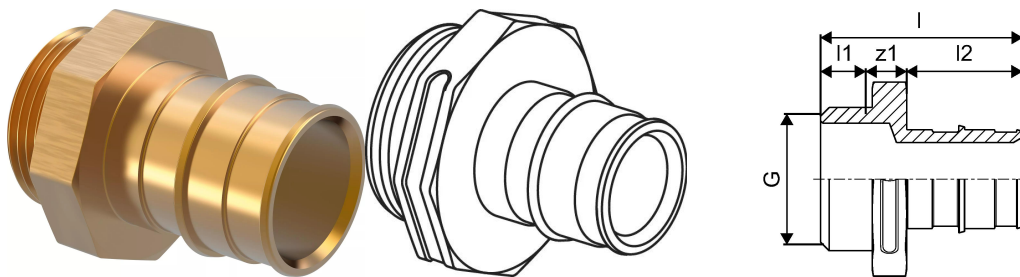

Uponor Q&E otsik väliskeere PL W 32-G1"MT

1008730

Uponor Q&E otsik väliskeere PL W 32-G1"MT

1008730

Tehniline informatsioon

Mõõtühik	tk
Pikkus (l)	56 mm
Pikkus (l1)	10 mm
Pikkus (l2)	34 mm

Uponor Eesti OÜ, Uponor Infra OÜ