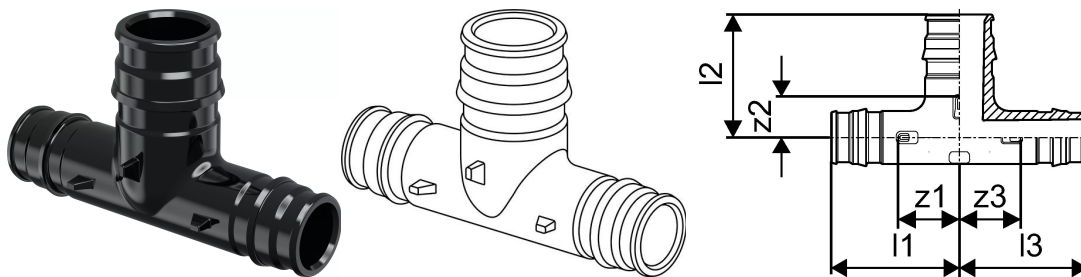

Uponor Q&E erikolmik PPSU 32-40-32

1008713

Uponor Q&E erikolmik PPSU 32-40-32

1008713

Tehniline informatsioon

| | |
|-------------|-------|
| Mõõtühik | tk |
| Pikkus (l1) | 65 mm |
| Pikkus (l2) | 61 mm |
| Pikkus (l3) | 65 mm |
| z2 | 18 mm |
| z3 | 30 mm |