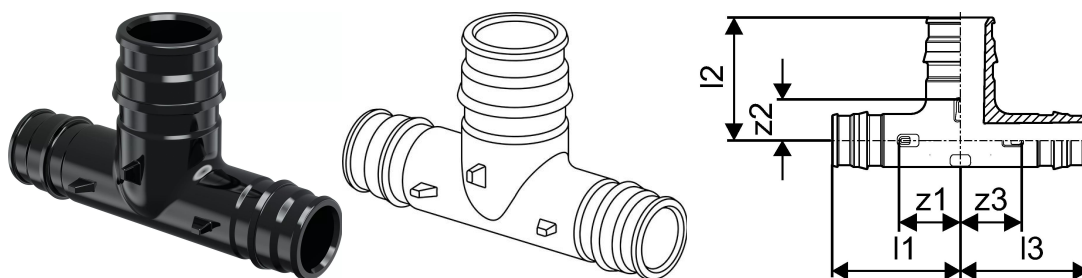

Uponor Q&E erikolmik PPSU 32-40-32

1008713

Uponor Q&E erikolmik PPSU 32-40-32

1008713

Tehniline informatsioon

| | |
|-------------|-------|
| Mõõtühik | tk |
| Pikkus (l1) | 65 mm |
| Pikkus (l2) | 61 mm |
| Pikkus (l3) | 65 mm |
| z2 | 18 mm |
| z3 | 30 mm |