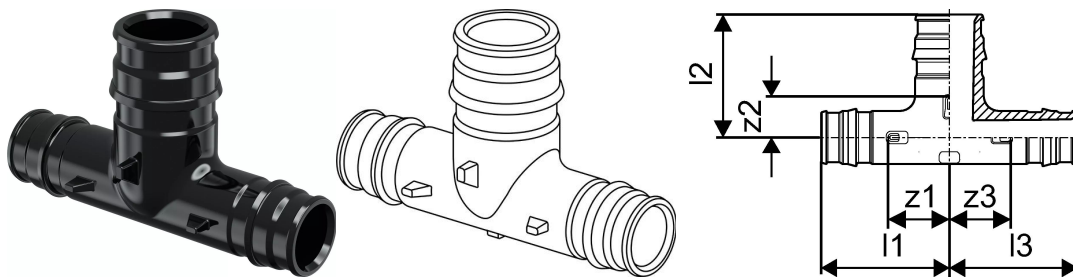

Uponor Q&E erikolmik PPSU 25-32-25

1008712

Uponor Q&E erikolmik PPSU 25-32-25

1008712

Tehniline informatsioon

Mõõtühik	tk
Pikkus (l1)	52 mm
Pikkus (l2)	50 mm
Pikkus (l3)	52 mm
z2	15 mm
z3	24 mm

Uponor Eesti OÜ, Uponor Infra OÜ