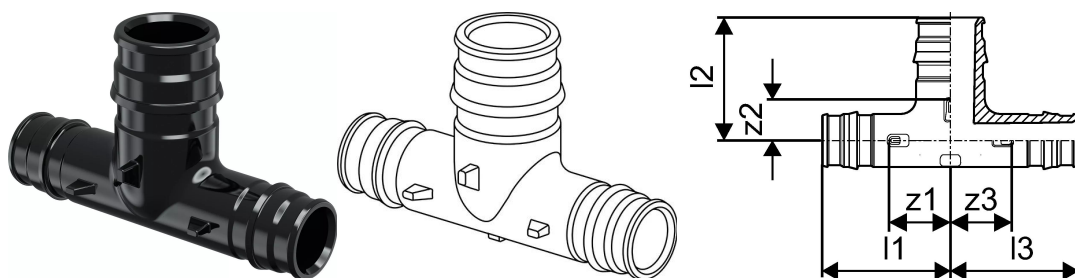

Uponor Q&E erikolmik PPSU 25-32-25

1008712

Uponor Q&E erikolmik PPSU 25-32-25

1008712

Tehniline informatsioon

Mõõtühik	tk
Pikkus (l1)	52 mm
Pikkus (l2)	50 mm
Pikkus (l3)	52 mm
z2	15 mm
z3	24 mm

Uponor Eesti OÜ, Uponor Infra OÜ