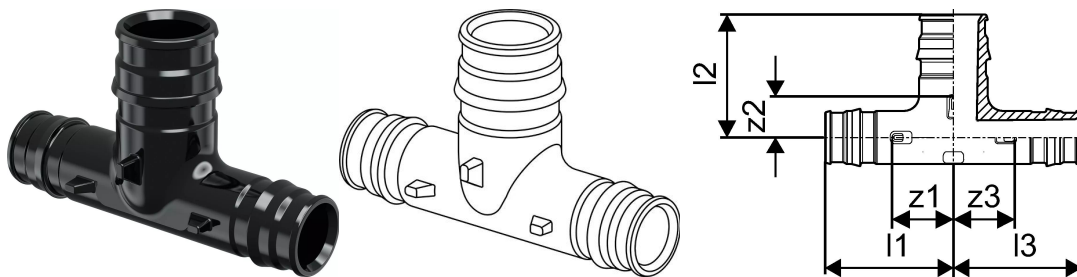

Uponor Q&E erikolmik PPSU 20-25-20

1008711

Uponor Q&E erikolmik PPSU 20-25-20

1008711

Tehniline informatsioon

Mõõtühik	tk
Pikkus (l1)	42 mm
Pikkus (l2)	40 mm
Pikkus (l3)	42 mm
z2	12 mm
z3	20 mm

Uponor Eesti OÜ, Uponor Infra OÜ