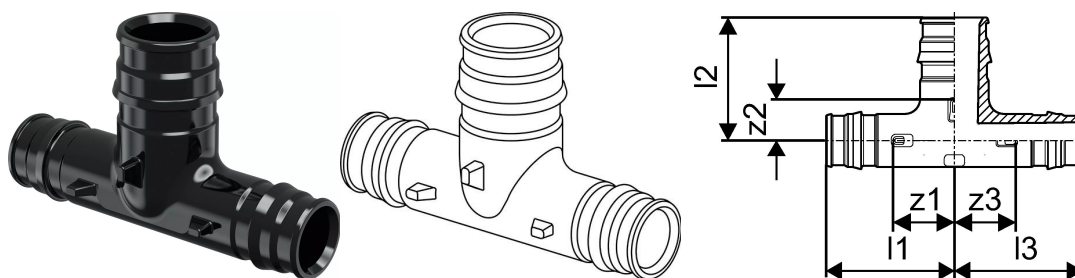

Uponor Q&E erikolmik PPSU 20-25-20

1008711

Uponor Q&E erikolmik PPSU 20-25-20

1008711

Tehniline informatsioon

Mõõtühik	tk
Pikkus (l1)	42 mm
Pikkus (l2)	40 mm
Pikkus (l3)	42 mm
z2	12 mm
z3	20 mm

Uponor Eesti OÜ, Uponor Infra OÜ