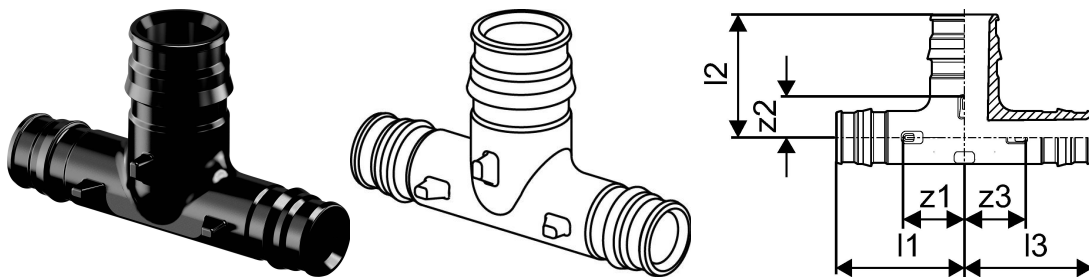

Uponor Q&E erikolmik PPSU 16-20-16

1008710

Uponor Q&E erikolmik PPSU 16-20-16

1008710

Tehniline informatsioon

Mõõtühik	tk
Pikkus (l1)	35 mm
Pikkus (l2)	33 mm
Pikkus (l3)	35 mm
z2	11 mm
z3	17 mm

Uponor Eesti OÜ, Uponor Infra OÜ