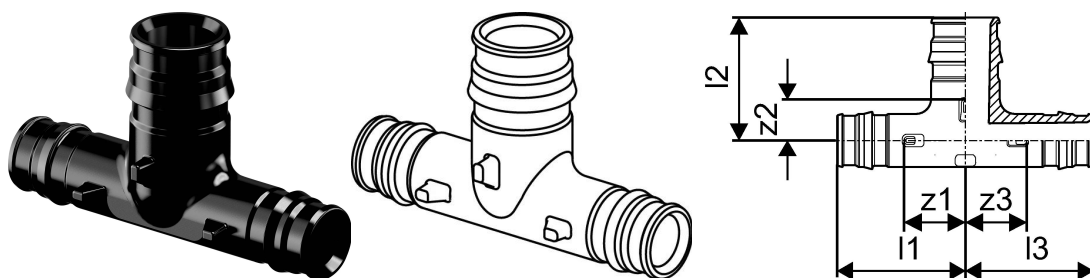

Uponor Q&E erikolmik PPSU 16-20-16

1008710

Uponor Q&E erikolmik PPSU 16-20-16

1008710

Tehniline informatsioon

Mõõtühik	tk
Pikkus (l1)	35 mm
Pikkus (l2)	33 mm
Pikkus (l3)	35 mm
z2	11 mm
z3	17 mm

Uponor Eesti OÜ, Uponor Infra OÜ