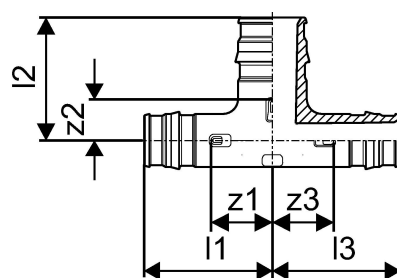

Uponor Q&E erikolmik PPSU 16-20-16

1008710

Uponor Q&E erikolmik PPSU 16-20-16

1008710

Tehniline informatsioon

Mõõtühik	tk
Pikkus (l1)	35 mm
Pikkus (l2)	33 mm
Pikkus (l3)	35 mm
z2	11 mm
z3	17 mm

Uponor Eesti OÜ, Uponor Infra OÜ