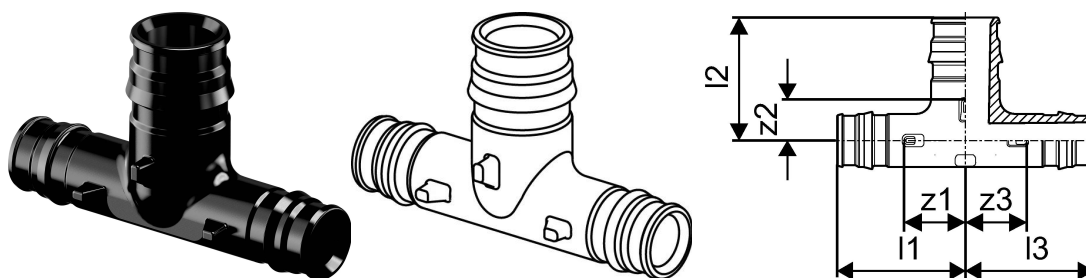

Uponor Q&E erikolmik PPSU 16-20-16

1008710

Uponor Q&E erikolmik PPSU 16-20-16

1008710

Tehniline informatsioon

Mõõtühik	tk
Pikkus (l1)	35 mm
Pikkus (l2)	33 mm
Pikkus (l3)	35 mm
z2	11 mm
z3	17 mm

Uponor Eesti OÜ, Uponor Infra OÜ