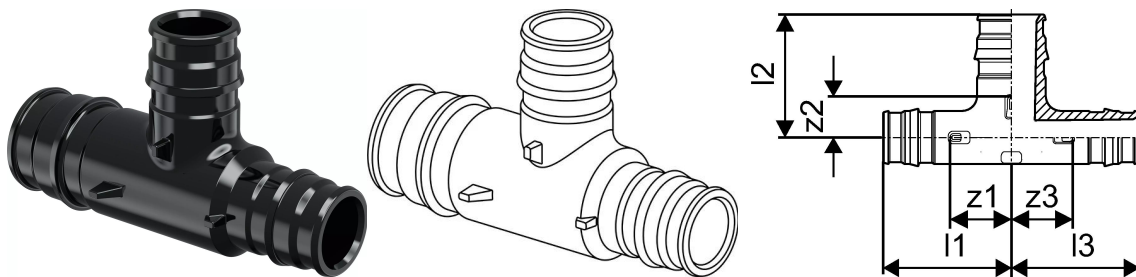

Uponor Q&E erikolmik PPSU 40-32-32

1008709

Uponor Q&E erikolmik PPSU 40-32-32

1008709

Tehniline informatsioon

Mõõtühik	tk
Pikkus (l1)	68 mm
Pikkus (l2)	57 mm
Pikkus (l3)	59 mm
z2	22 mm
z3	24 mm

Uponor Eesti OÜ, Uponor Infra OÜ