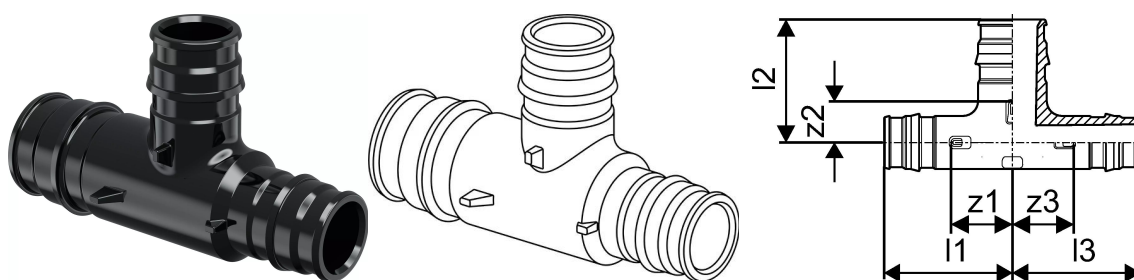

Uponor Q&E erikolmik PPSU 40-32-32

1008709

Uponor Q&E erikolmik PPSU 40-32-32

1008709

Tehniline informatsioon

Mõõtühik	tk
Pikkus (l1)	68 mm
Pikkus (l2)	57 mm
Pikkus (l3)	59 mm
z2	22 mm
z3	24 mm

Uponor Eesti OÜ, Uponor Infra OÜ