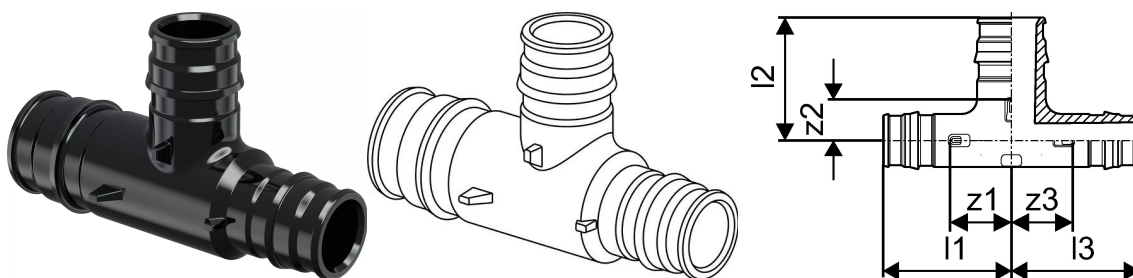

Uponor Q&E erikolmik PPSU 40-32-32

1008709

Uponor Q&E erikolmik PPSU 40-32-32

1008709

Tehniline informatsioon

Mõõtühik	tk
Pikkus (l1)	68 mm
Pikkus (l2)	57 mm
Pikkus (l3)	59 mm
z2	22 mm
z3	24 mm

Uponor Eesti OÜ, Uponor Infra OÜ