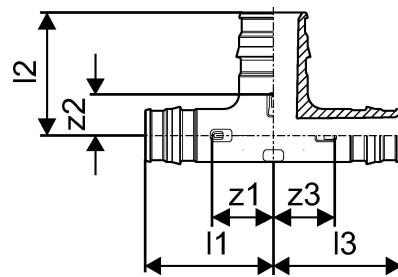

Uponor Q&E erikolmik PPSU 40-32-32

1008709

Uponor Q&E erikolmik PPSU 40-32-32

1008709

Tehniline informatsioon

Mõõtühik	tk
Pikkus (l1)	68 mm
Pikkus (l2)	57 mm
Pikkus (l3)	59 mm
z2	22 mm
z3	24 mm

Uponor Eesti OÜ, Uponor Infra OÜ