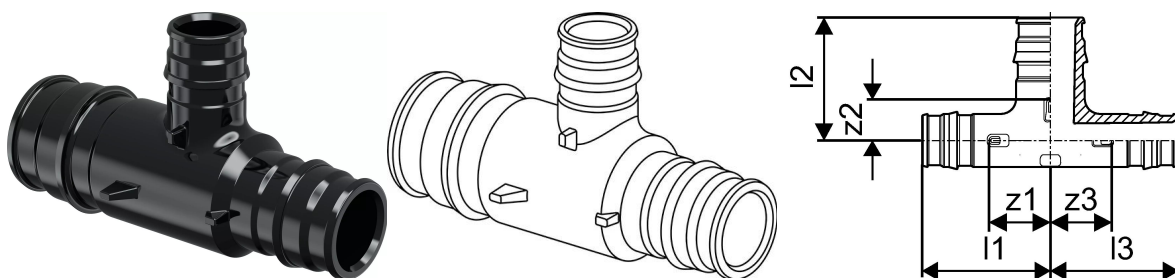

Uponor Q&E erikolmik PPSU 40-25-32

1008708

Tehniline informatsioon

Mõõtühik	tk
Pikkus (l1)	63 mm
Pikkus (l2)	49 mm
Pikkus (l3)	55 mm
z2	22 mm
z3	20 mm

Uponor Eesti OÜ, Uponor Infra OÜ

Osmussaare 8
13811, Tallinn
Eesti

T +372 605 2070

E
klienditeenindus@uponor.com