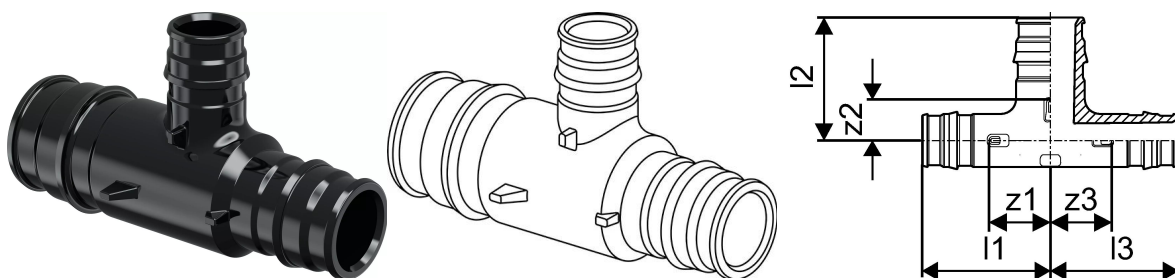

## Uponor Q&E erikolmik PPSU 40-25-32

1008708