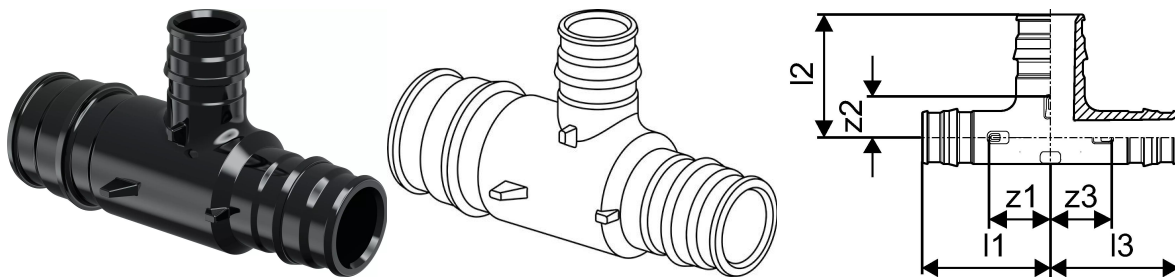

## Uponor Q&E erikolmik PPSU 40-25-32

1008708