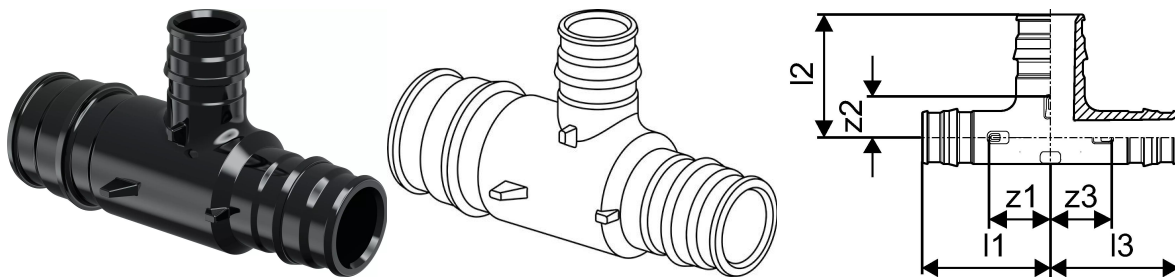

Uponor Q&E erikolmik PPSU 40-25-32

1008708

Uponor Q&E erikolmik PPSU 40-25-32

1008708

Tehniline informatsioon

Mõõtühik	tk
Pikkus (l1)	63 mm
Pikkus (l2)	49 mm
Pikkus (l3)	55 mm
z2	22 mm
z3	20 mm

Uponor Eesti OÜ, Uponor Infra OÜ