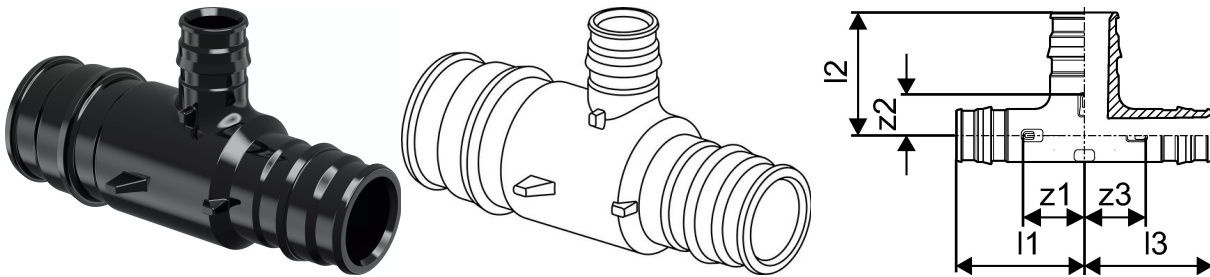

Uponor Q&E erikolmik PPSU 40-20-32

1008707

Uponor Q&E erikolmik PPSU 40-20-32

1008707

Tehniline informatsioon

Mõõtühik	tk
Pikkus (l1)	60 mm
Pikkus (l2)	44 mm
Pikkus (l3)	52 mm
z2	22 mm
z3	17 mm

Uponor Eesti OÜ, Uponor Infra OÜ