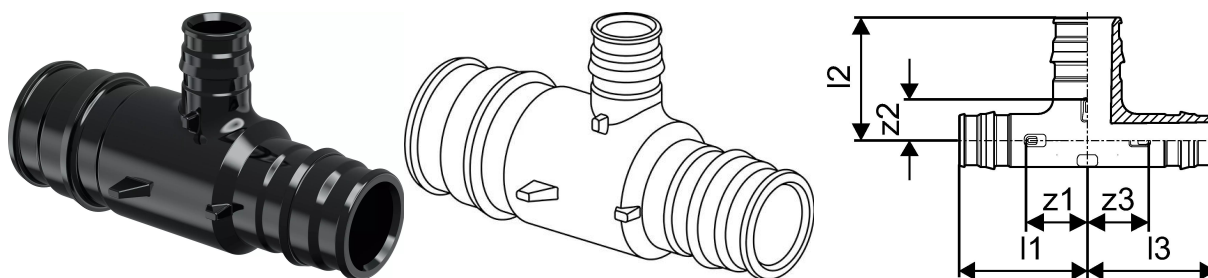

Uponor Q&E erikolmik PPSU 40-20-32

1008707

Uponor Q&E erikolmik PPSU 40-20-32

1008707

Tehniline informatsioon

Mõõtühik	tk
Pikkus (l1)	60 mm
Pikkus (l2)	44 mm
Pikkus (l3)	52 mm
z2	22 mm
z3	17 mm

Uponor Eesti OÜ, Uponor Infra OÜ