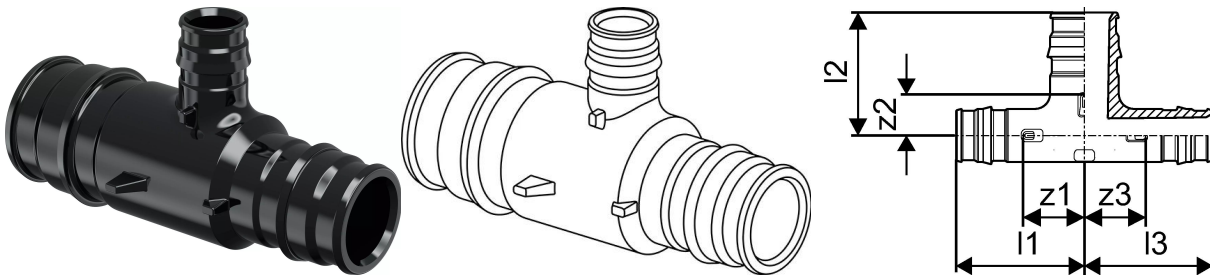

## Uponor Q&E erikolmik PPSU 40-20-32

1008707