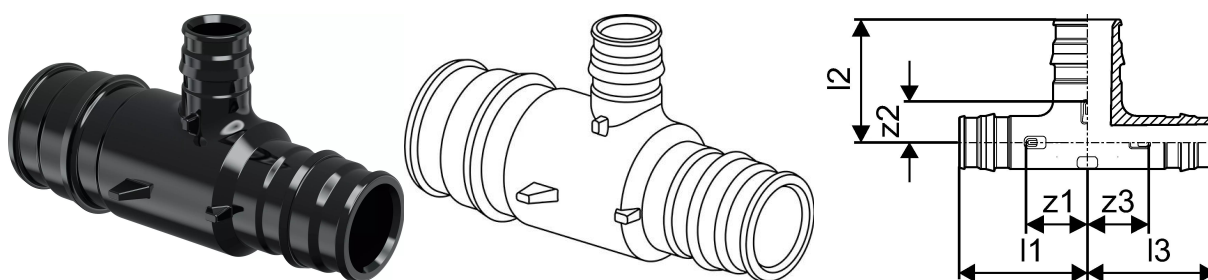

## Uponor Q&E erikolmik PPSU 40-20-32

1008707