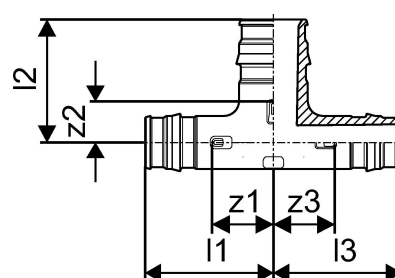

Uponor Q&E erikolmik PPSU 32-25-20

1008704

Uponor Q&E erikolmik PPSU 32-25-20

1008704

Tehniline informatsioon

Mõõtühik	tk
Pikkus (l1)	55 mm
Pikkus (l2)	45 mm
Pikkus (l3)	42 mm
z2	18 mm
z3	20 mm

Uponor Eesti OÜ, Uponor Infra OÜ