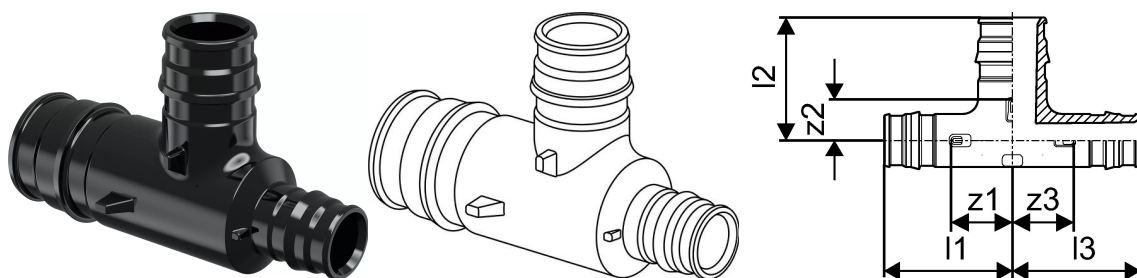

Uponor Q&E erikolmik PPSU 32-25-20

1008704

Uponor Q&E erikolmik PPSU 32-25-20

1008704

Tehniline informatsioon

Mõõtühik	tk
Pikkus (l1)	55 mm
Pikkus (l2)	45 mm
Pikkus (l3)	42 mm
z2	18 mm
z3	20 mm

Uponor Eesti OÜ, Uponor Infra OÜ