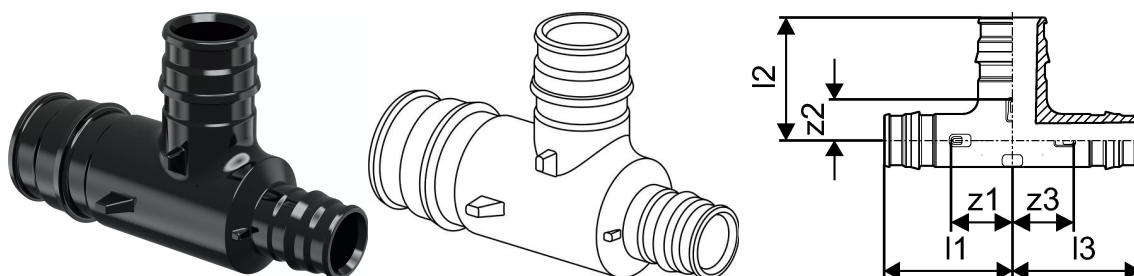

Uponor Q&E erikolmik PPSU 32-25-20

1008704

Uponor Q&E erikolmik PPSU 32-25-20

1008704

Tehniline informatsioon

Mõõtühik	tk
Pikkus (l1)	55 mm
Pikkus (l2)	45 mm
Pikkus (l3)	42 mm
z2	18 mm
z3	20 mm

Uponor Eesti OÜ, Uponor Infra
OÜ