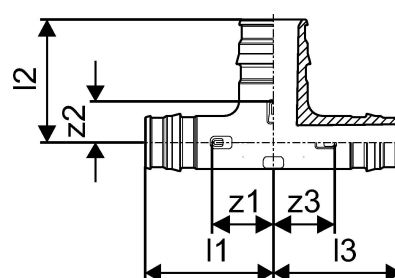

Uponor Q&E erikolmik PPSU 32-25-20

1008704

Uponor Q&E erikolmik PPSU 32-25-20

1008704

Tehniline informatsioon

Mõõtühik	tk
Pikkus (l1)	55 mm
Pikkus (l2)	45 mm
Pikkus (l3)	42 mm
z2	18 mm
z3	20 mm

Uponor Eesti OÜ, Uponor Infra
OÜ