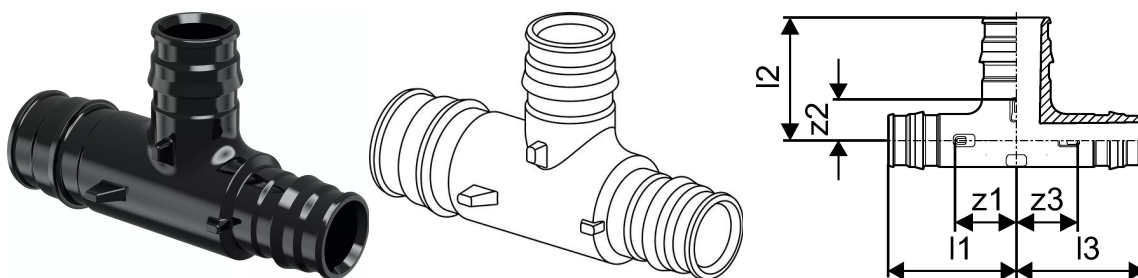

Uponor Q&E erikolmik PPSU 25-20-20

1008703

Uponor Q&E erikolmik PPSU 25-20-20

1008703

Tehniline informatsioon

Mõõtühik	tk
Pikkus (l1)	44 mm
Pikkus (l2)	37 mm
Pikkus (l3)	39 mm
z2	15 mm
z3	17 mm

Uponor Eesti OÜ, Uponor Infra OÜ