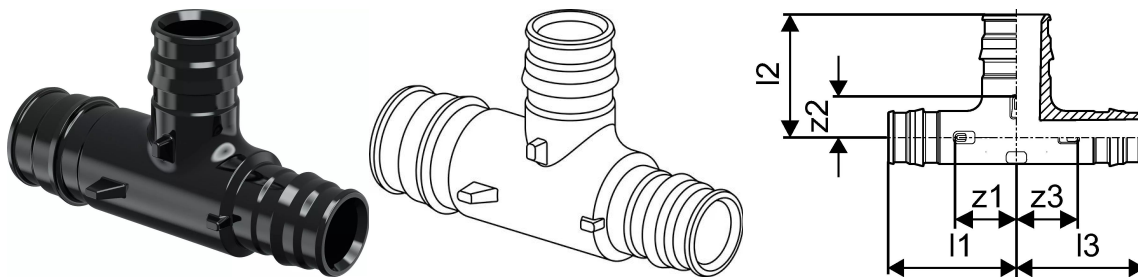

Uponor Q&E erikolmik PPSU 25-20-20

1008703

Uponor Q&E erikolmik PPSU 25-20-20

1008703

Tehniline informatsioon

Mõõtühik	tk
Pikkus (l1)	44 mm
Pikkus (l2)	37 mm
Pikkus (l3)	39 mm
z2	15 mm
z3	17 mm

Uponor Eesti OÜ, Uponor Infra OÜ