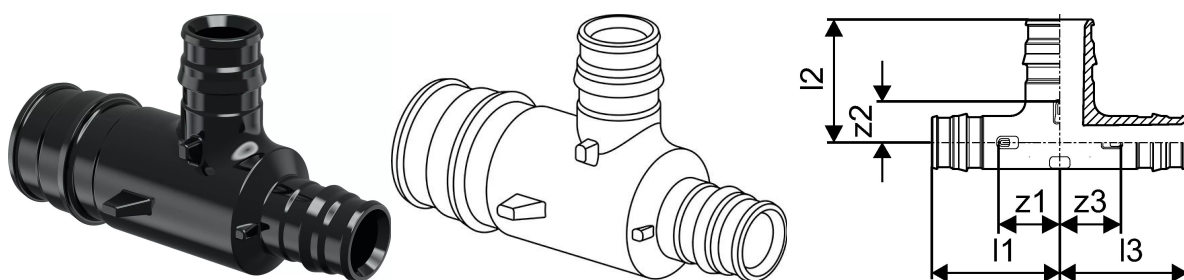

Uponor Q&E erikolmik PPSU 25-16-16

1008702

Uponor Q&E erikolmik PPSU 25-16-16

1008702

Tehniline informatsioon

Mõõtühik	tk
Pikkus (l1)	41 mm
Pikkus (l2)	32 mm
Pikkus (l3)	32 mm
z2	14 mm
z3	14 mm

Uponor Eesti OÜ, Uponor Infra OÜ