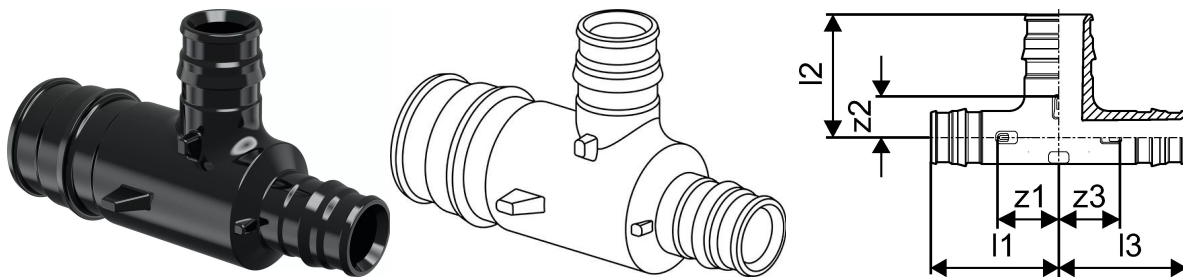

Uponor Q&E erikolmik PPSU 25-16-16

1008702

Uponor Q&E erikolmik PPSU 25-16-16

1008702

Tehniline informatsioon

Mõõtühik	tk
Pikkus (l1)	41 mm
Pikkus (l2)	32 mm
Pikkus (l3)	32 mm
z2	14 mm
z3	14 mm

Uponor Eesti OÜ, Uponor Infra OÜ