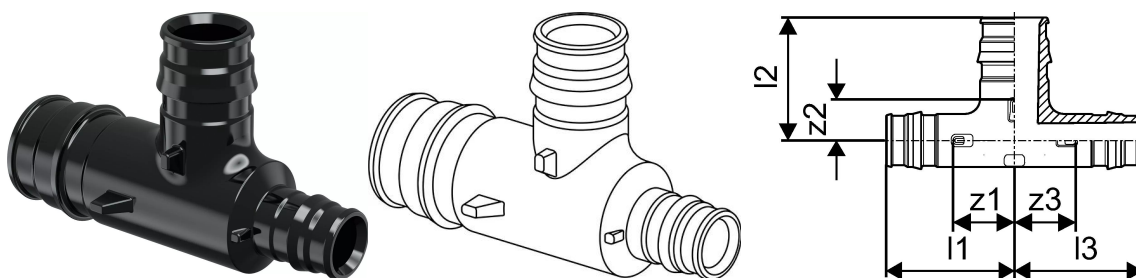

Uponor Q&E erikolmik PPSU 25-20-16

1008701

Uponor Q&E erikolmik PPSU 25-20-16

1008701

Tehniline informatsioon

Mõõtühik	tk
Pikkus (l1)	44 mm
Pikkus (l2)	37 mm
Pikkus (l3)	35 mm
z2	15 mm
z3	17 mm

Uponor Eesti OÜ, Uponor Infra OÜ