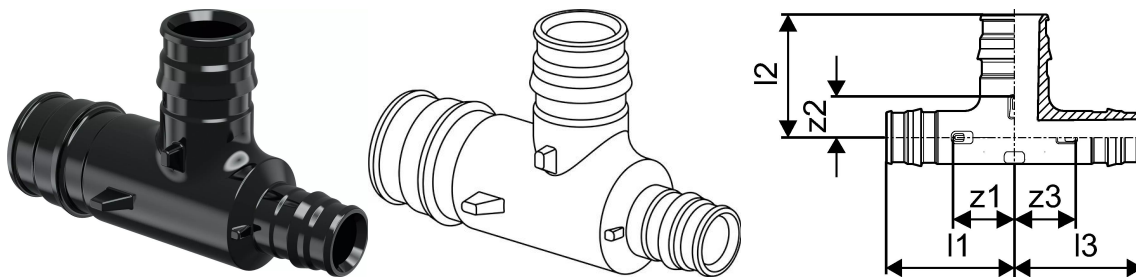

Uponor Q&E erikolmik PPSU 25-20-16

1008701

Uponor Q&E erikolmik PPSU 25-20-16

1008701

Tehniline informatsioon

Mõõtühik	tk
Pikkus (l1)	44 mm
Pikkus (l2)	37 mm
Pikkus (l3)	35 mm
z2	15 mm
z3	17 mm

Uponor Eesti OÜ, Uponor Infra OÜ