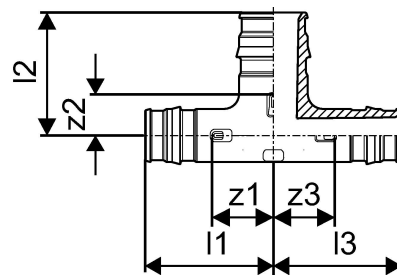

Uponor Q&E erikolmik PPSU 20-16-16

1008700