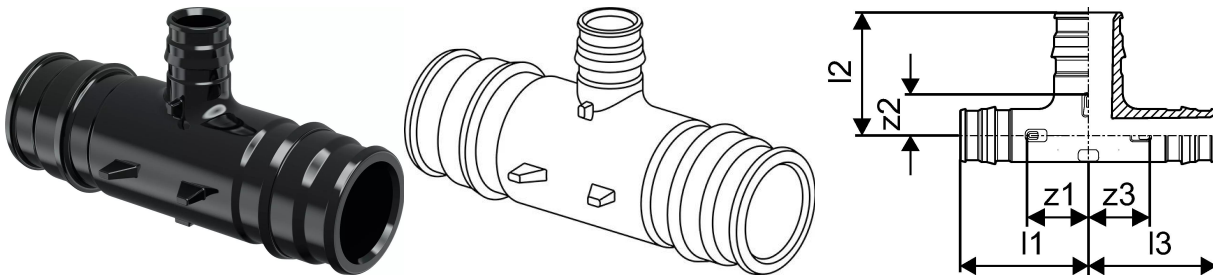

Uponor Q&E erikolmik PPSU 40-20-40

1008694

Uponor Q&E erikolmik PPSU 40-20-40

1008694

Tehniline informatsioon

Mõõtühik	tk
Pikkus (l1)	60 mm
Pikkus (l2)	44 mm
Pikkus (l3)	60 mm
z2	22 mm
z3	17 mm

Uponor Eesti OÜ, Uponor Infra OÜ