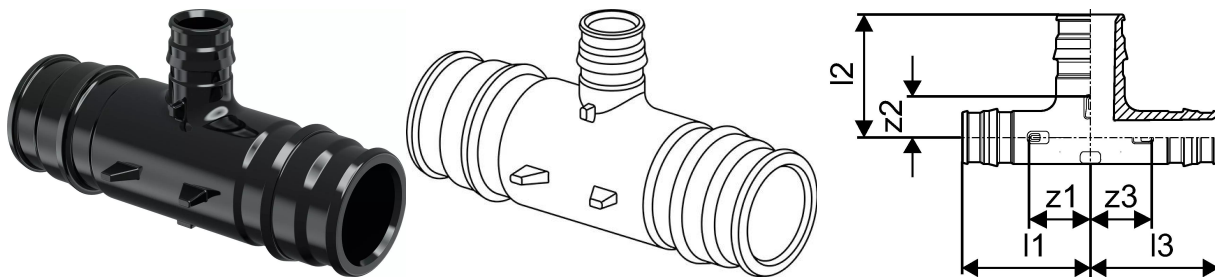

Uponor Q&E erikolmik PPSU 40-20-40

1008694

Uponor Q&E erikolmik PPSU 40-20-40

1008694

Tehniline informatsioon

Mõõtühik	tk
Pikkus (l1)	60 mm
Pikkus (l2)	44 mm
Pikkus (l3)	60 mm
z2	22 mm
z3	17 mm

Uponor Eesti OÜ, Uponor Infra OÜ