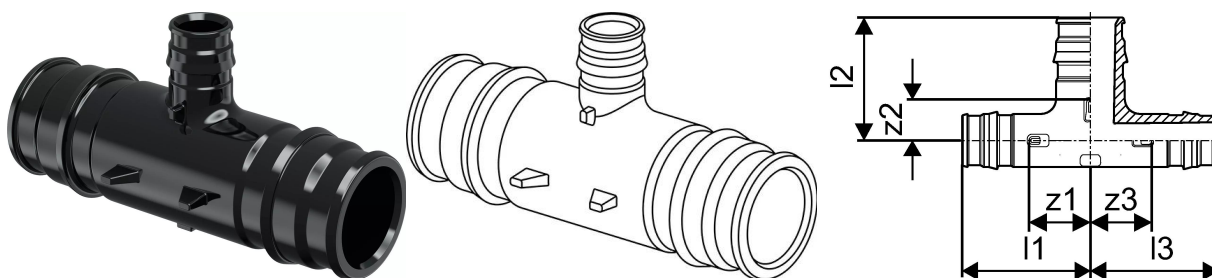

Uponor Q&E erikolmik PPSU 40-20-40

1008694

Uponor Q&E erikolmik PPSU 40-20-40

1008694

Tehniline informatsioon

Mõõtühik	tk
Pikkus (l1)	60 mm
Pikkus (l2)	44 mm
Pikkus (l3)	60 mm
z2	22 mm
z3	17 mm

Uponor Eesti OÜ, Uponor Infra OÜ