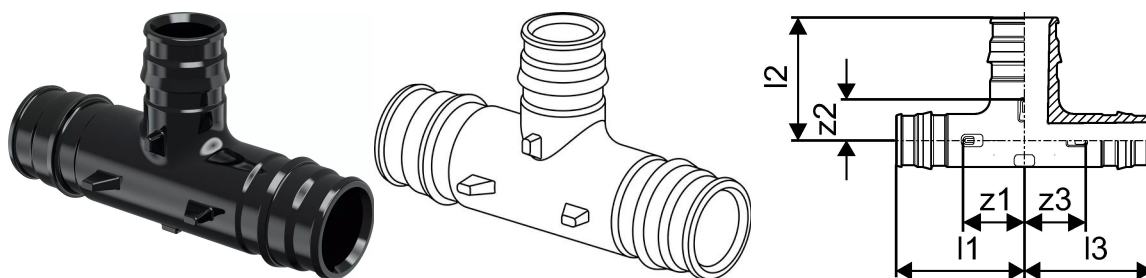

Uponor Q&E erikolmik PPSU 25-20-25

1008691

Uponor Q&E erikolmik PPSU 25-20-25

1008691

Tehniline informatsioon

Mõõtühik	tk
Pikkus (l1)	44 mm
Pikkus (l2)	37 mm
Pikkus (l3)	44 mm
z2	15 mm
z3	17 mm

Uponor Eesti OÜ, Uponor Infra OÜ