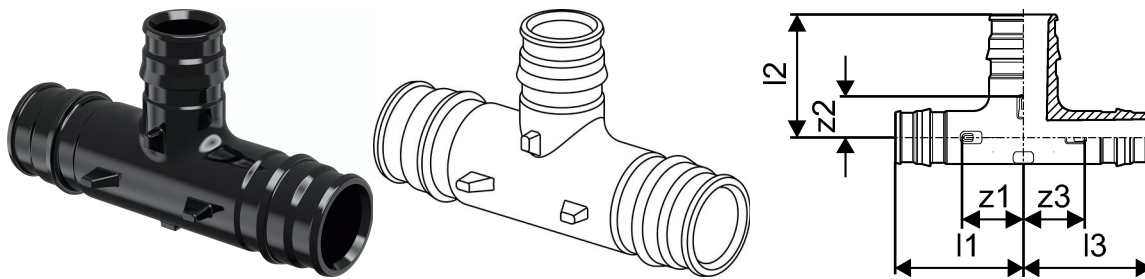

Uponor Q&E erikolmik PPSU 25-20-25

1008691

Uponor Q&E erikolmik PPSU 25-20-25

1008691

Tehniline informatsioon

Mõõtühik	tk
Pikkus (l1)	44 mm
Pikkus (l2)	37 mm
Pikkus (l3)	44 mm
z2	15 mm
z3	17 mm

Uponor Eesti OÜ, Uponor Infra OÜ