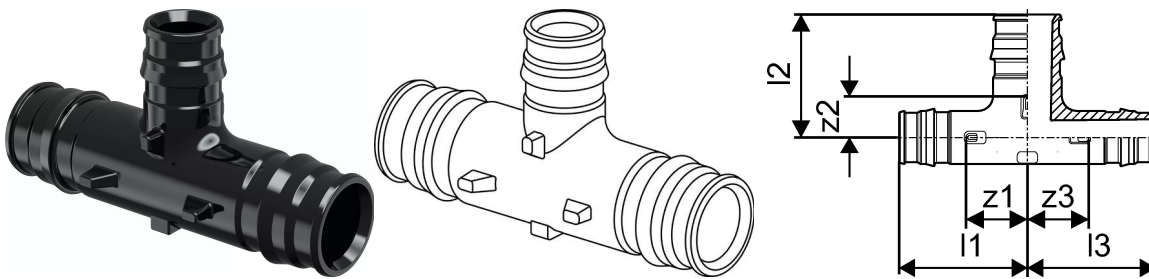

Uponor Q&E erikolmik PPSU 20-16-20

1008689

Uponor Q&E erikolmik PPSU 20-16-20

1008689

Tehniline informatsioon

Mõõtühik	tk
Pikkus (l1)	36 mm
Pikkus (l2)	29 mm
Pikkus (l3)	36 mm
z2	11 mm
z3	14 mm

Uponor Eesti OÜ, Uponor Infra OÜ