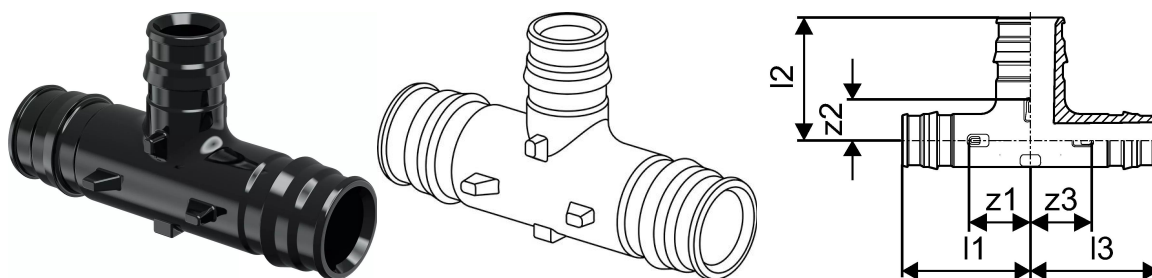

Uponor Q&E erikolmik PPSU 20-16-20

1008689

Uponor Q&E erikolmik PPSU 20-16-20

1008689

Tehniline informatsioon

Mõõtühik	tk
Pikkus (l1)	36 mm
Pikkus (l2)	29 mm
Pikkus (l3)	36 mm
z2	11 mm
z3	14 mm

Uponor Eesti OÜ, Uponor Infra OÜ