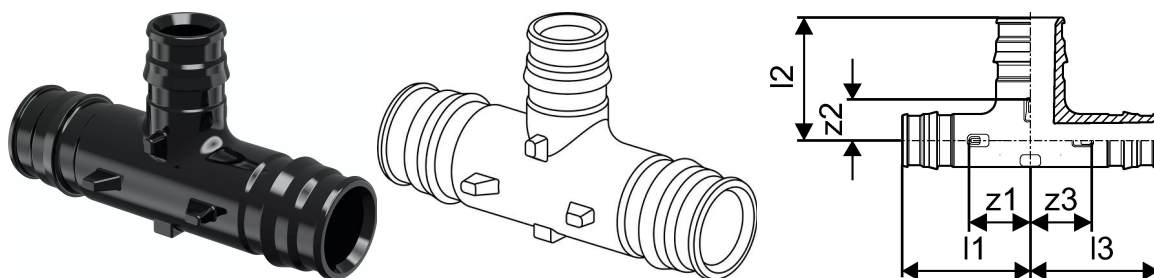

Uponor Q&E erikolmik PPSU 20-16-20

1008689

Uponor Q&E erikolmik PPSU 20-16-20

1008689

Tehniline informatsioon

Mõõtühik	tk
Pikkus (l1)	36 mm
Pikkus (l2)	29 mm
Pikkus (l3)	36 mm
z2	11 mm
z3	14 mm

Uponor Eesti OÜ, Uponor Infra OÜ