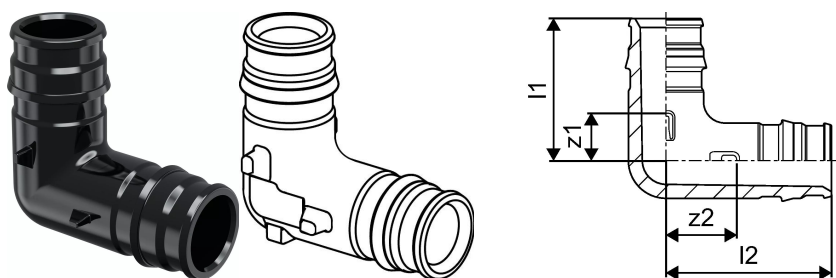

Uponor Q&E põlv PPSU 40-40

1008683

Uponor Q&E põlv PPSU 40-40

1008683

Tehniline informatsioon

Mõõtühik	tk
Pikkus (l1)	65 mm
Pikkus (l2)	74 mm
z2	29 mm

Uponor Eesti OÜ, Uponor Infra OÜ

Osmussaare 8
13811, Tallinn
Eesti