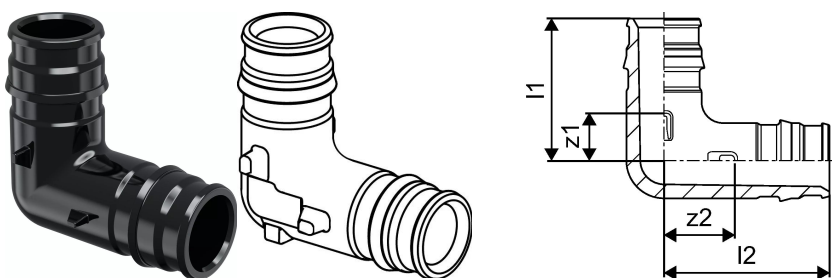

Uponor Q&E põlv PPSU 40-40

1008683

Uponor Q&E põlv PPSU 40-40

1008683

Tehniline informatsioon

Mõõtühik	tk
Pikkus (l1)	65 mm
Pikkus (l2)	74 mm
z2	29 mm

Uponor Eesti OÜ, Uponor Infra OÜ

Osmussaare 8
13811, Tallinn
Eesti