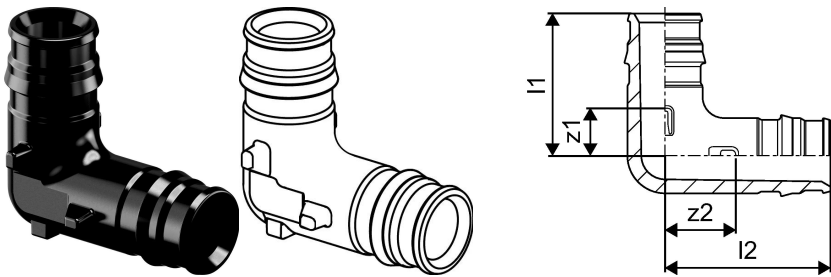

Uponor Q&E põlv PPSU 16-16

1008679

Uponor Q&E põlv PPSU 16-16

1008679

Tehniline informatsioon

Mõõtühik	tk
Pikkus (l1)	27 mm
Pikkus (l2)	32 mm
z2	13 mm

Uponor Eesti OÜ, Uponor Infra OÜ

Osmussaare 8
13811, Tallinn
Eesti