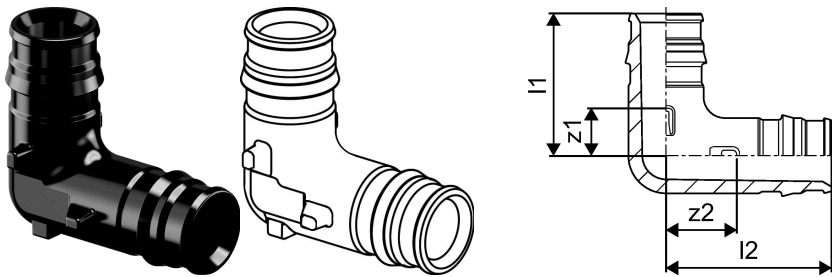

Uponor Q&E põlv PPSU 16-16

1008679

Uponor Q&E põlv PPSU 16-16

1008679

Tehniline informatsioon

Mõõtühik	tk
Pikkus (l1)	27 mm
Pikkus (l2)	32 mm
z2	13 mm

Uponor Eesti OÜ, Uponor Infra OÜ

Osmussaare 8
13811, Tallinn
Eesti