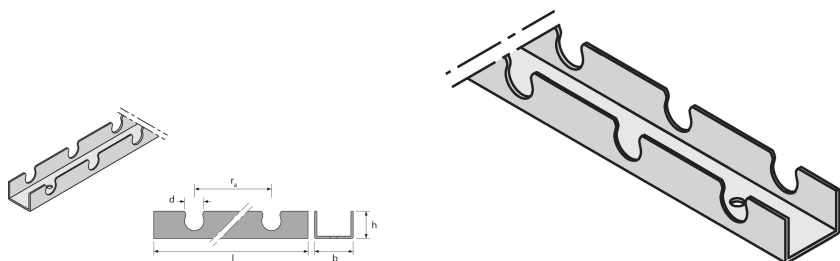

Uponor Fix kinnitusprofiil 14mm c/c50mm 2,5m

1005498

- Kinnitusprofiil torudele 14 ja 16 mm
- c-c 50mm

Uponor Fix kinnitusprofiil 14mm c/c50mm 2,5m

1005498

Tehniline informatsioon

Mõõtühik

m