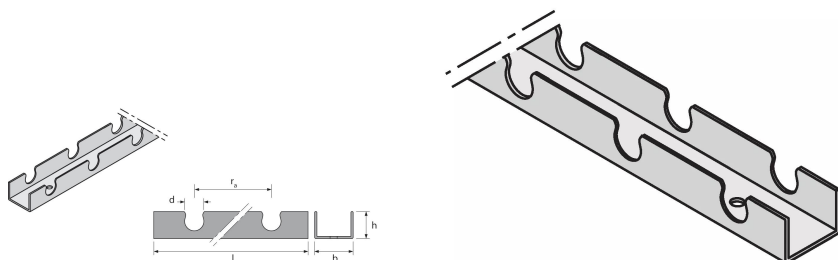

## Uponor Fix kinnitusprofiil 14mm c/c50mm 2,5m

**1005498**

- Kinnitusprofiil torudele 14 ja 16 mm
- c-c 50mm

## Uponor Fix kinnitusprofiil 14mm c/c50mm 2,5m

1005498