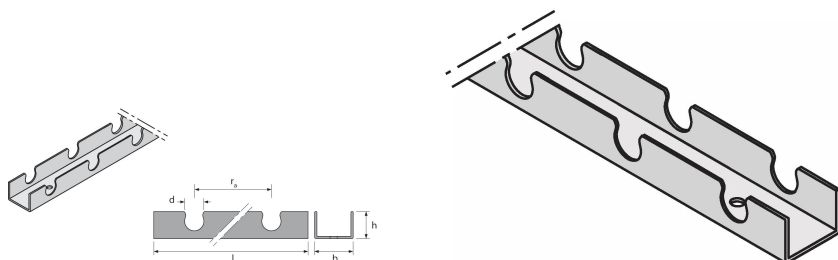

Uponor Fix kinnitusprofiil 14mm c/c50mm 2,5m

1005498

- Kinnitusprofiil torudele 14 ja 16 mm
- c-c 50mm

Uponor Fix kinnitusprofiil 14mm c/c50mm 2,5m

1005498

Tehniline informatsioon

Mõõtühik

m