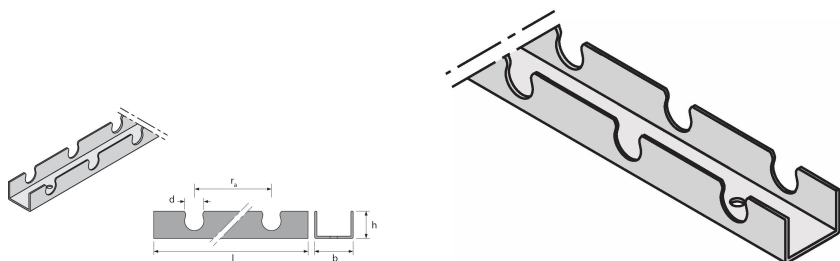

## Uponor Fix kinnitusprofiil 14mm c/c50mm 2,5m

**1005498**

- Kinnitusprofiil torudele 14 ja 16 mm
- c-c 50mm

## Uponor Fix kinnitusprofiil 14mm c/c50mm 2,5m

1005498