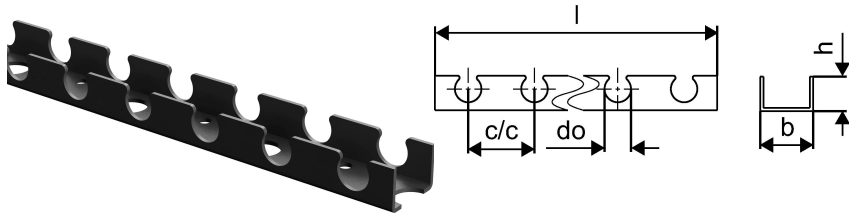

Uponor Multi kinnitusprofiil 20mm c/c50mm 3m

1005358

- Kinnitusprofiil torudele 20 ja 25 mm
- c-c 50mm

Kirjeldus Uponor Multi kinnitusprofiil

Specification

- Põrandkütte erinevate süsteemide paigaldustarvikud ja komponendid

Kasutusala

- Põrandkütte ja jahutussüsteemid

Uponor Multi kinnitusprofiil 20mm c/c50mm 3m

1005358

Tehniline informatsioon

Mõõtühik	m
Kaugus_keskpunkt_keskpunkt_1	50 mm
Pikkus (l)	3000 mm
Z-mõõt b	40 mm

Tehnilised dokumendid