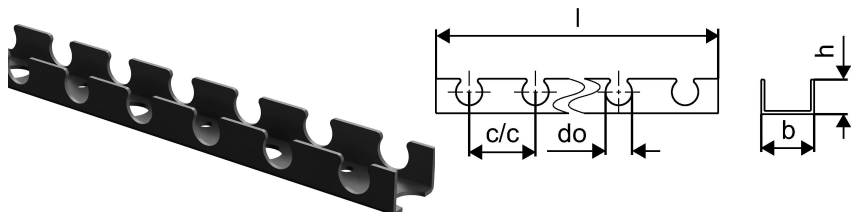

Uponor Multi kinnitusprofiil 20mm c/c50mm 3m

1005358

- Kinnitusprofiil torudele 20 ja 25 mm
- c-c 50mm

Kirjeldus Uponor Multi kinnitusprofiil

Specification

- Põrandkütte erinevate süsteemide paigaldustarvikud ja komponendid

Kasutusala

- Põrandkütte ja jahutussüsteemid

Uponor Multi kinnitusprofiil 20mm c/c50mm 3m

1005358

Tehniline informatsioon

Mõõtühik	m
Kaugus_keskpunkt_keskpunkt_1	50 mm
Pikkus (l)	3000 mm
Z-mõõt b	40 mm

Tehnilised dokumendid