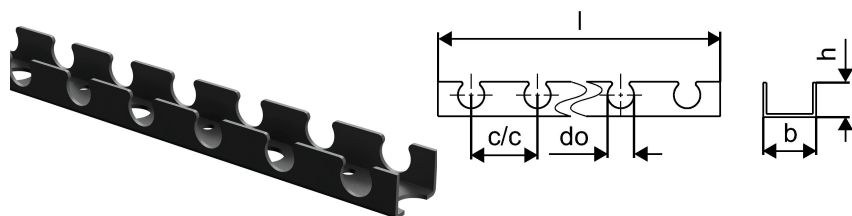

## Uponor Magna kinnitusprofiil 25mm c/c50mm 3m

1005290

- Kinnitusprofiil torudele 20 ja 25 mm
- c-c 50mm

## Uponor Magna kinnitusprofiil 25mm c/c50mm 3m

1005290

### Tehniline informatsioon

Mõõtühik	m
Kaugus_keskpunkt_keskpunkt_1	50 mm
Pikkus (l)	3000 mm
Z-mõõt b	60 mm

Uponor Eesti OÜ, Uponor Infra OÜ

Osmussaare 8  
13811, Tallinn  
Eesti

T +372 605 2070

E  
klienditeenindus@uponor.com