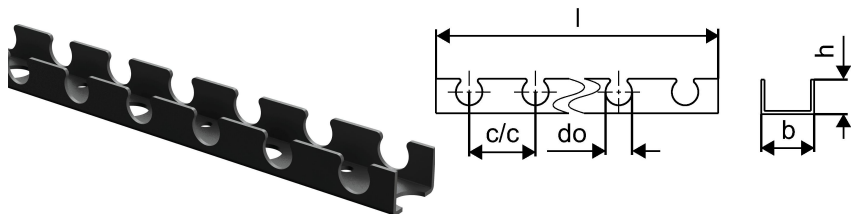

## Uponor Magna kinnitusprofiil 25mm c/c50mm 3m

1005290

- Kinnitusprofiil torudele 20 ja 25 mm
- c-c 50mm

## Uponor Magna kinnitusprofiil 25mm c/c50mm 3m

1005290

### Tehniline informatsioon

Mõõtühik	m
Kaugus_keskpunkt_keskpunkt_1	50 mm
Pikkus (l)	3000 mm
Z-mõõt b	60 mm

Uponor Eesti OÜ, Uponor Infra OÜ

Osmussaare 8  
13811, Tallinn  
Eesti

T +372 605 2070

E  
klienditeenindus@uponor.com