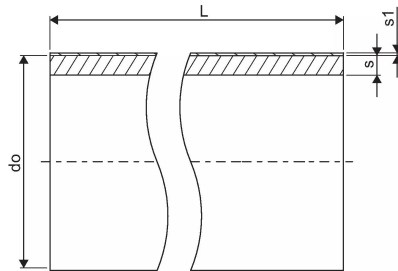

PROFUSE RC VEETORU 63X5,8 PN16 SININE 12M SDR11 PE100 RC 1004744

PROFUSE RC VEETORU 63X5,8 PN16 SININE 12M SDR11 PE100 RC

1004744

Tehniline informatsioon

Mõõtühik

tk

Pikkus (l)

12000 mm