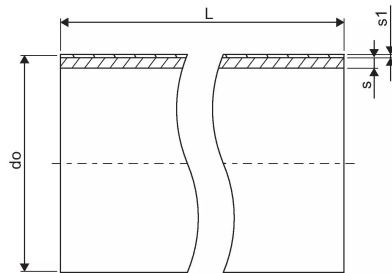

## PROFUSE RC VEETORU 200X11,9 PN10 SININE 6M SDR17 PE100 RC 1004715

PROFUSE RC VEETORU 200X11,9 PN10 SININE 6M SDR17 PE100 RC  
1004715

### Tehniline informatsioon

Mõõtühik

tk

Pikkus (l)

6000 mm

Uponor Eesti OÜ, Uponor Infra  
OÜ

Osmussaare 8  
13811, Tallinn  
Eesti

T +372 605 2070