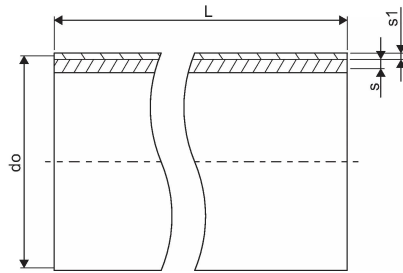

PROFUSE RC VEETORU 63X3,8 PN10 SININE 6M SDR17 PE100 RC 1004710

PROFUSE RC VEETORU 63X3,8 PN10 SININE 6M SDR17 PE100 RC

1004710

Tehniline informatsioon

Mõõtühik

tk

Pikkus (l)

6000 mm