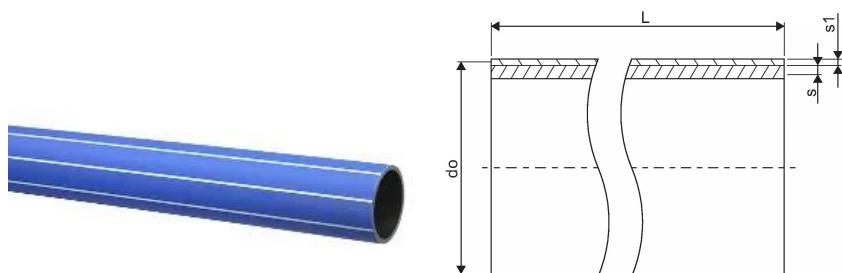

PROFUSE RC VEETORU 63X3,8 PN10 SININE 6M SDR17 PE100 RC 1004710

PROFUSE RC VEETORU 63X3,8 PN10 SININE 6M SDR17 PE100 RC

1004710

Tehniline informatsioon

Mõõtühik

tk

Pikkus (l)

6000 mm