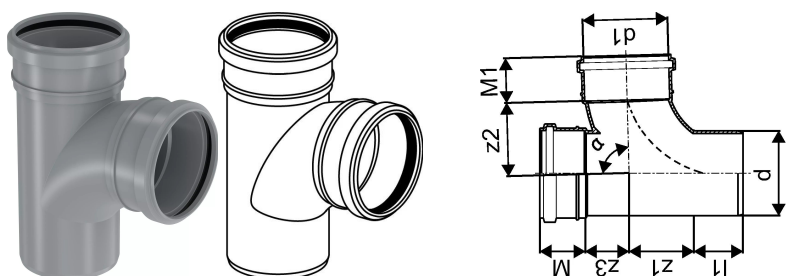

BRANCH KANAL KOLMIK 110/110X88,5 LAUGE

1003581

BRANCH KANAL KOLMIK 110/110X88,5 LAUGE

1003581

Tehniline informatsioon

Mõõtühik	tk
Pikkus (l1)	72 mm
Z-mõõt ALPHA	89 °
Z-mõõt d	110 mm
Z-mõõt d1	110 mm
Z-mõõt M	59 mm
Z-mõõt M1	59 mm
z2	94 mm
z3	57 mm