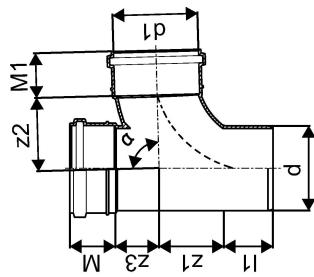

BRANCH KANAL KOLMIK 110/110X88,5 LAUGE

1003581

BRANCH KANAL KOLMIK 110/110X88,5 LAUGE

1003581

Tehniline informatsioon

Mõõtühik	tk
Pikkus (l1)	72 mm
Z-mõõt ALPHA	89 °
Z-mõõt d	110 mm
Z-mõõt d1	110 mm
Z-mõõt M	59 mm
Z-mõõt M1	59 mm
z2	94 mm
z3	57 mm