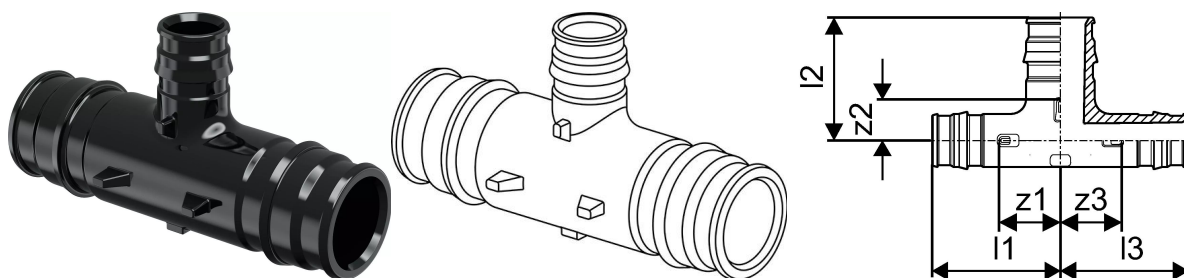

Uponor Q&E erikolmik PPSU 32-20-32

1001424

Uponor Q&E erikolmik PPSU 32-20-32

1001424

Tehniline informatsioon

Mõõtühik	tk
Pikkus (l1)	52 mm
Pikkus (l2)	40 mm
Pikkus (l3)	52 mm
z2	18 mm
z3	17 mm

Uponor Eesti OÜ, Uponor Infra OÜ