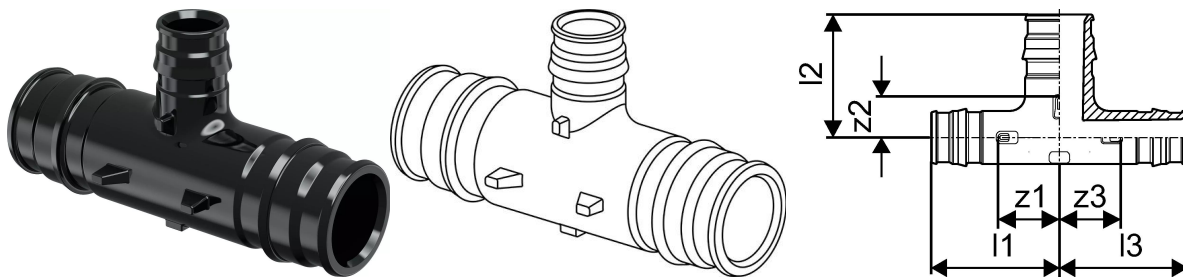

Uponor Q&E erikolmik PPSU 32-20-32

1001424

Uponor Q&E erikolmik PPSU 32-20-32

1001424

Tehniline informatsioon

Mõõtühik	tk
Pikkus (l1)	52 mm
Pikkus (l2)	40 mm
Pikkus (l3)	52 mm
z2	18 mm
z3	17 mm

Uponor Eesti OÜ, Uponor Infra OÜ