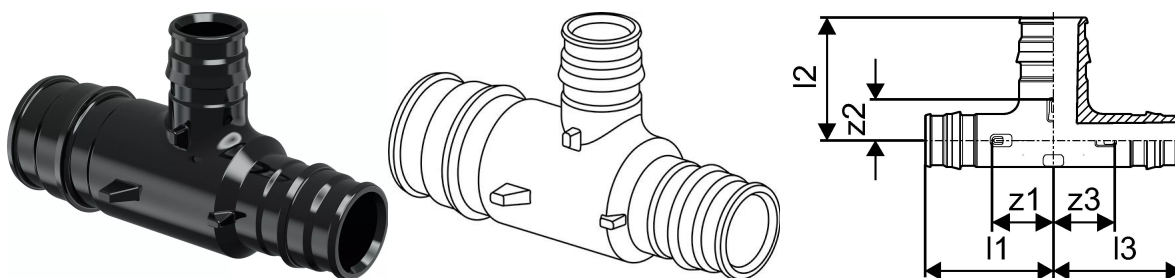

Uponor Q&E erikolmik PPSU 32-20-25

1001422

Uponor Q&E erikolmik PPSU 32-20-25

1001422

Tehniline informatsioon

Mõõtühik	tk
Pikkus (l1)	52 mm
Pikkus (l2)	40 mm
Pikkus (l3)	44 mm
z2	18 mm
z3	17 mm

Uponor Eesti OÜ, Uponor Infra OÜ