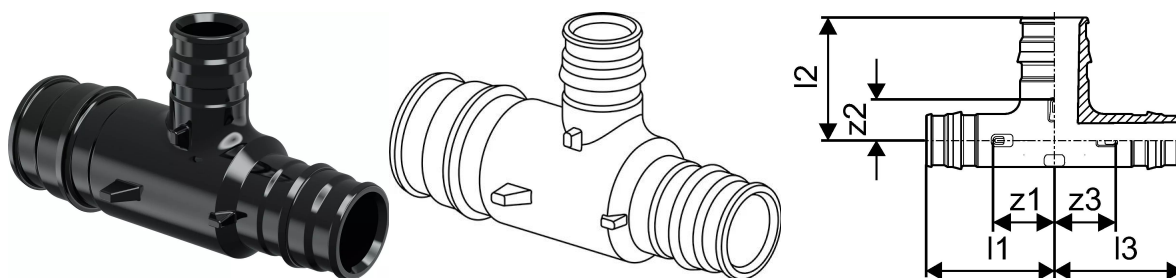

Uponor Q&E erikolmik PPSU 32-20-25

1001422

Uponor Q&E erikolmik PPSU 32-20-25

1001422

Tehniline informatsioon

Mõõtühik	tk
Pikkus (l1)	52 mm
Pikkus (l2)	40 mm
Pikkus (l3)	44 mm
z2	18 mm
z3	17 mm

Uponor Eesti OÜ, Uponor Infra OÜ