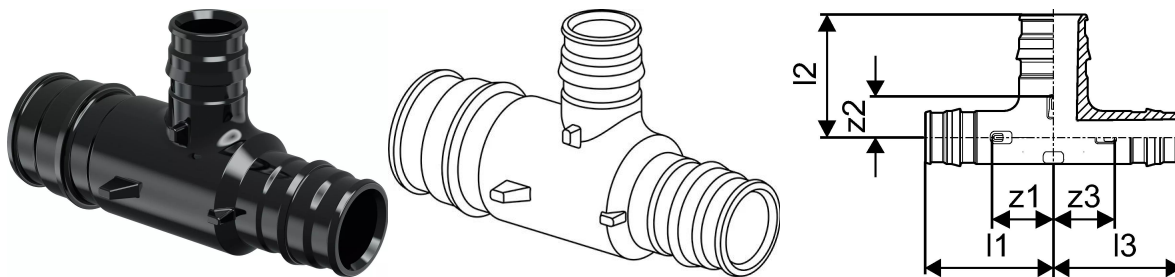

Uponor Q&E erikolmik PPSU 32-20-25

1001422

Uponor Q&E erikolmik PPSU 32-20-25

1001422

Tehniline informatsioon

Mõõtühik	tk
Pikkus (l1)	52 mm
Pikkus (l2)	40 mm
Pikkus (l3)	44 mm
z2	18 mm
z3	17 mm

Uponor Eesti OÜ, Uponor Infra OÜ