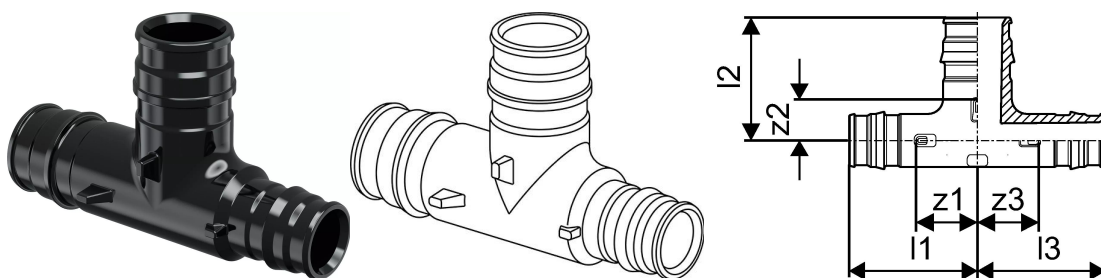

Uponor Q&E erikolmik PPSU 25-25-20

1001420

Uponor Q&E erikolmik PPSU 25-25-20

1001420

Tehniline informatsioon

Mõõtühik	tk
Pikkus (l1)	47 mm
Pikkus (l2)	42 mm
Pikkus (l3)	42 mm
z2	15 mm
z3	20 mm

Uponor Eesti OÜ, Uponor Infra OÜ