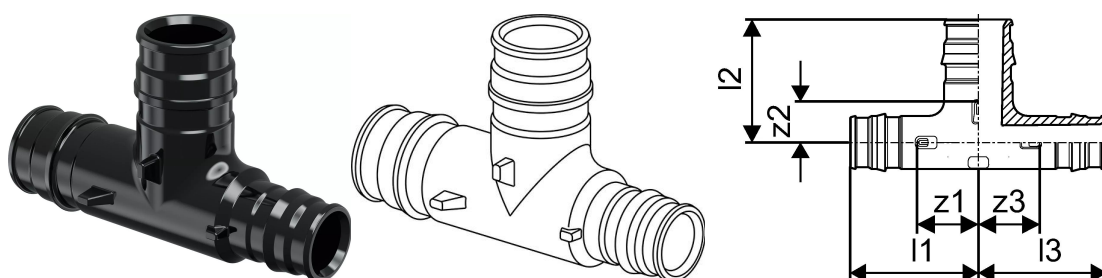

Uponor Q&E erikolmik PPSU 25-25-20

1001420

Uponor Q&E erikolmik PPSU 25-25-20

1001420

Tehniline informatsioon

Mõõtühik	tk
Pikkus (l1)	47 mm
Pikkus (l2)	42 mm
Pikkus (l3)	42 mm
z2	15 mm
z3	20 mm

Uponor Eesti OÜ, Uponor Infra OÜ