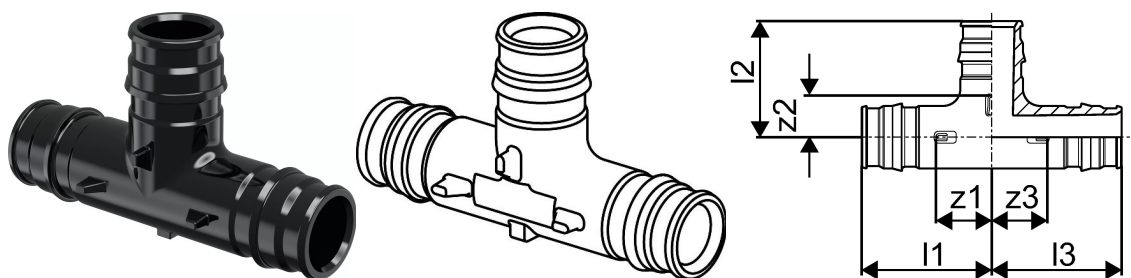

## Uponor Q&E kolmik PPSU 32-32-32

1001250

### Tehniline informatsioon

| Mõõtühik    | tk    |
|-------------|-------|
| Pikkus (l1) | 59 mm |
| Pikkus (l2) | 53 mm |
| Pikkus (l3) | 59 mm |
| z2          | 18 mm |
| z3          | 24 mm |

Uponor Eesti OÜ, Uponor Infra OÜ