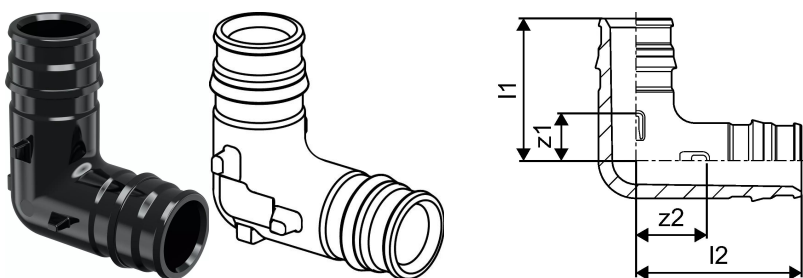

Uponor Q&E põlv PPSU 32-32

1001245

Uponor Q&E põlv PPSU 32-32

1001245

Tehniline informatsioon

Mõõtühik	tk
Pikkus (l1)	53 mm
Pikkus (l2)	59 mm
z2	23 mm

Uponor Eesti OÜ, Uponor Infra OÜ

Osmussaare 8
13811, Tallinn
Eesti