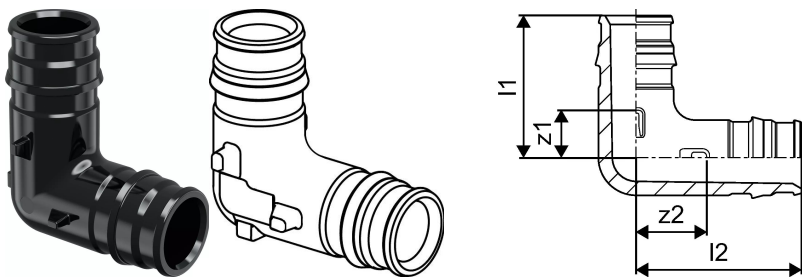

Uponor Q&E põlv PPSU 32-32

1001245

Uponor Q&E põlv PPSU 32-32

1001245

Tehniline informatsioon

Mõõtühik	tk
Pikkus (l1)	53 mm
Pikkus (l2)	59 mm
z2	23 mm

Uponor Eesti OÜ, Uponor Infra OÜ

Osmussaare 8
13811, Tallinn
Eesti