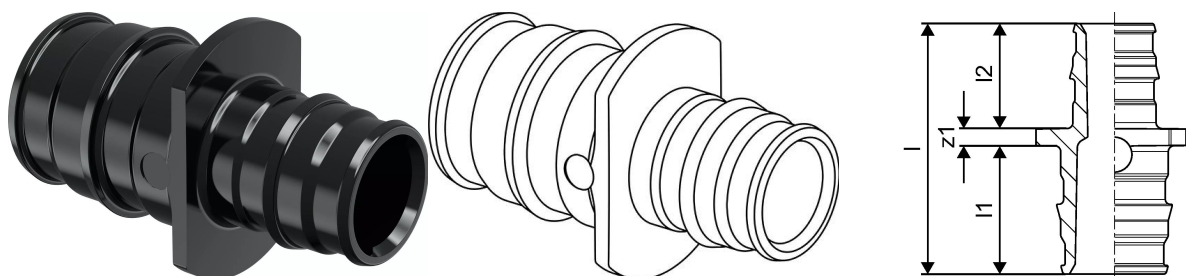

Uponor Q&E üleminek PPSU 32-25

1001240

Uponor Q&E üleminek PPSU 32-25

1001240

Tehniline informatsioon

Mõõtühik	tk
Pikkus (l)	66 mm
Pikkus (l1)	28 mm
Pikkus (l2)	35 mm

Uponor Eesti OÜ, Uponor Infra OÜ

Osmussaare 8
13811, Tallinn
Eesti