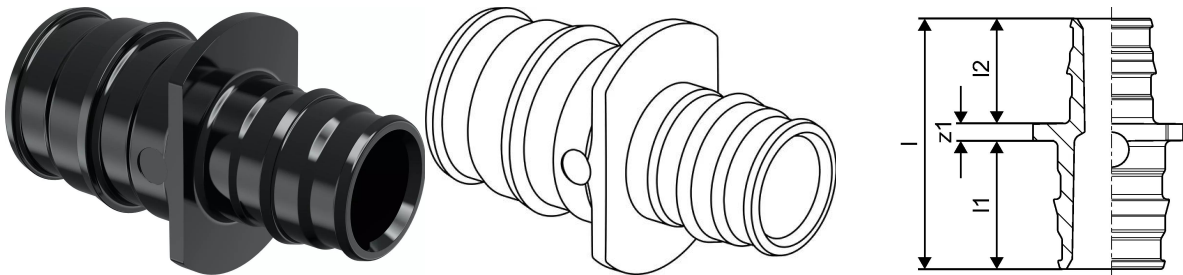

Uponor Q&E üleminek PPSU 32-25

1001240

Uponor Q&E üleminek PPSU 32-25

1001240

Tehniline informatsioon

| | |
|-------------|-------|
| Mõõtühik | tk |
| Pikkus (l) | 66 mm |
| Pikkus (l1) | 28 mm |
| Pikkus (l2) | 35 mm |