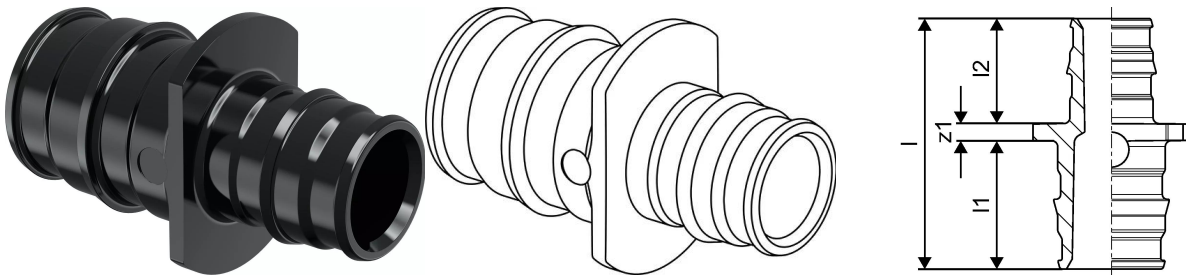

Uponor Q&E üleminek PPSU 32-25

1001240

Uponor Q&E üleminek PPSU 32-25

1001240

Tehniline informatsioon

| | |
|-------------|-------|
| Mõõtühik | tk |
| Pikkus (l) | 66 mm |
| Pikkus (l1) | 28 mm |
| Pikkus (l2) | 35 mm |