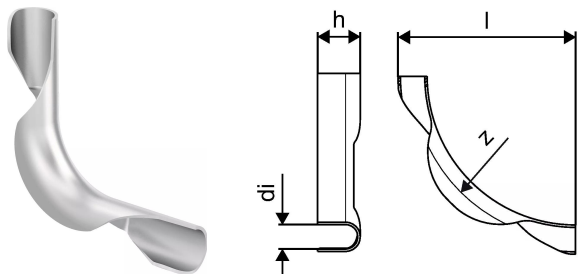

## Uponor Multi paindetugi galvaniseeritud teras 34

1001231

- Tsingitud teras
- Paindetugi 90°

## Uponor Multi paindetugi galvaniseeritud teras 34

1001231