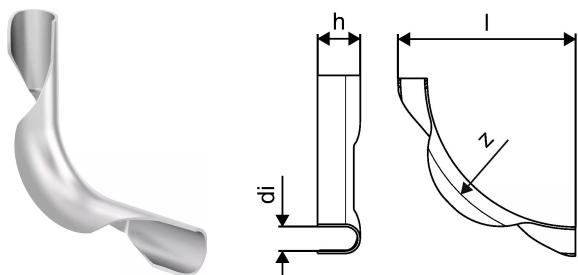

Uponor Multi paindetugi galvaniseeritud teras 34

1001231

- Tsingitud teras
- Paindetugi 90°

Uponor Multi paindetugi galvaniseeritud teras 34

1001231

Tehniline informatsioon

Mõõtühik	tk
Pikkus (l)	210 mm
z	137 mm
Z-mõõt h	28 mm