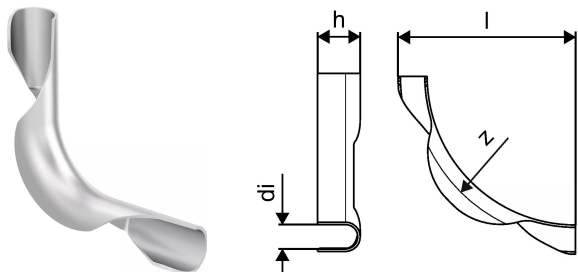

Uponor Multi paindetugi galvaniseeritud teras 34

1001231

- Tsingitud teras
- Paindetugi 90°

Uponor Multi paindetugi galvaniseeritud teras 34

1001231

Tehniline informatsioon

Mõõtühik	tk
Pikkus (l)	210 mm
z	137 mm
Z-mõõt h	28 mm