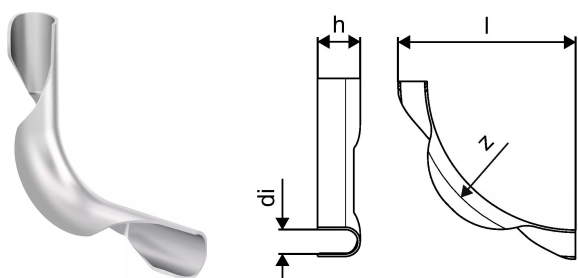

## Uponor Multi paindetugi galvaniseeritud teras 34

1001231

- Tsingitud teras
- Paindetugi 90°

## Tehniline informatsioon

Mõõtühik	tk
Pikkus (l)	210 mm
z	137 mm
Z-mõõt h	28 mm

Uponor Eesti OÜ, Uponor Infra  
OÜ

Osmussaare 8  
13811, Tallinn  
Eesti

T +372 605 2070

E

klienditeenindus@uponor.com