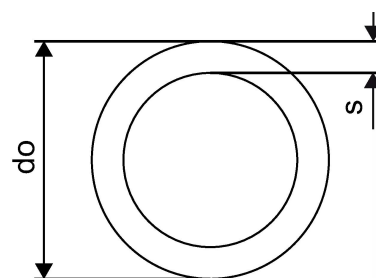

Uponor Radi Pipe naturaalne PN6 32x2,9 50m

1001220

- Töörõhk 6 bar
- Rull

Uponor Radi Pipe naturaalne PN6 32x2,9 50m

1001220

Tehniline informatsioon

Mõõtühik

m