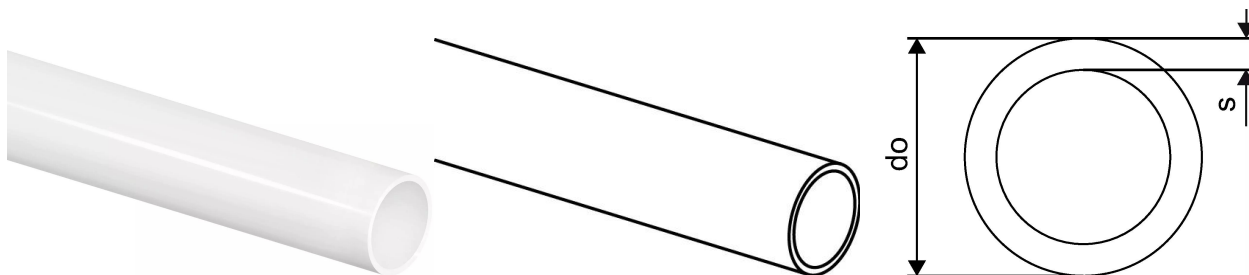

## Uponor Aqua Pipe naturaalne PN10 20x2,8 50m

1001201

- Töörõhk 10 bar
- Rull

## Uponor Aqua Pipe naturaalne PN10 20x2,8 50m

1001201