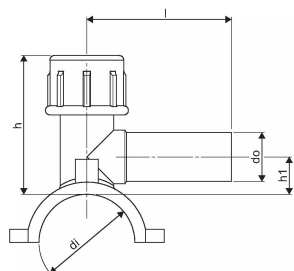

## ELEKTRIKEEVIS SADUL 40/32 SDR11 PE100 40V

1000546

## Tehniline informatsioon

Mõõtühik	tk
Pikkus (l)	95 mm
Z-mõõt h	91 mm
Z-mõõt h1	24 mm

Uponor Eesti OÜ, Uponor Infra  
OÜ

Osmussaare 8  
13811, Tallinn  
Eesti

T +372 605 2070

E

klienditeenindus@uponor.com