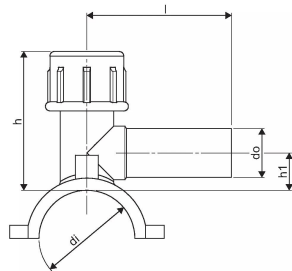

## ELEKTRIKEEVIS SADUL 40/32 SDR11 PE100 40V

1000546

## Tehniline informatsioon

Mõõtühik	tk
Pikkus (l)	95 mm
Z-mõõt h	91 mm
Z-mõõt h1	24 mm

Uponor Eesti OÜ, Uponor Infra  
OÜ

Osmussaare 8  
13811, Tallinn  
Eesti

T +372 605 2070

E

klienditeenindus@uponor.com