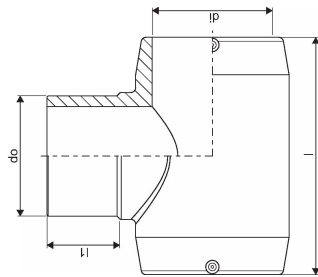

ELEKTRIKEEVIS KOLMIK 32/32X90 SDR11 PE100 40V

1000440

ELEKTRIKEEVIS KOLMIK 32/32X90 SDR11 PE100 40V

1000440

Tehniline informatsioon

Mõõtühik	tk
Pikkus (l)	116 mm
Pikkus (l1)	50 mm
Z-mõõt ALPHA	90 °

Uponor Eesti OÜ, Uponor Infra
OÜ