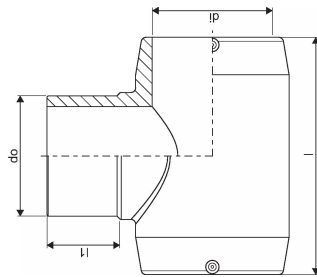

ELEKTRIKEEVIS KOLMIK 32/32X90 SDR11 PE100 40V

1000440

ELEKTRIKEEVIS KOLMIK 32/32X90 SDR11 PE100 40V

1000440

Tehniline informatsioon

Mõõtühik	tk
Pikkus (l)	116 mm
Pikkus (l1)	50 mm
Z-mõõt ALPHA	90 °

Uponor Eesti OÜ, Uponor Infra
OÜ