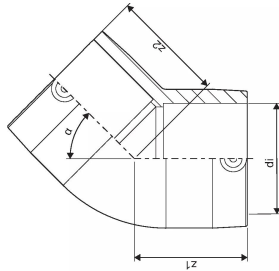

ELEKTRIKEEVIS PÕLV 32X45 SDR11 PE100 40V

1000389

ELEKTRIKEEVIS PÕLV 32X45 SDR11 PE100 40V

1000389

Tehniline informatsioon

Mõõtühik

tk

Z-mõõt ALPHA