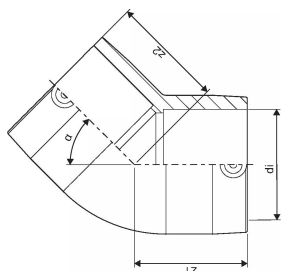

ELEKTRIKEEVIS PÕLV 32X45 SDR11 PE100 40V

1000389

ELEKTRIKEEVIS PÕLV 32X45 SDR11 PE100 40V

1000389

Tehniline informatsioon

Mõõtühik

tk

Z-mõõt ALPHA