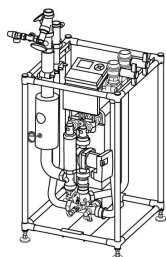

Uponor Central Port interfaz de calor Maxi 100

1130704

- Para uso en instalaciones hoteleras, hospitales o sistemas de duchas de serie en pabellones deportivos.
- Niveles de caudal 75 y 100 l/min.

Uponor Central Port interfaz de calor Maxi 100