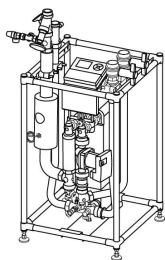

Uponor Central Port interfaz de calor Maxi 100

1130704

Información técnica

Item no EAN	6414900012546
Item no GTIN	06414900012546
Unidad de Medida	pce
Cantidad de envases 1	1
Packaging GTIN PL1	06414900382274

Uponor España

Avda. Leonardo da Vinci,
Parque Empresarial La
Carpetania 15-17-19
28906, Getafe (Madrid)
España

T +34 91 685 36 00
E servicioalcliente@uponor.com