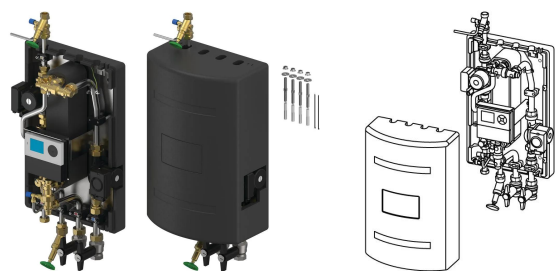

## Uponor Central Port interfaz de calor Perfect ZM 45

1130422

- Para uso en viviendas unifamiliares en 3 niveles de salida.
- Para uso en casas unifamiliares más grandes o edificios de apartamentos de hasta 10 unidades.
- Para uso en edificios de apartamentos o en edificios como hospitales o complejos hoteleros.
- Con conexión para circuito de circulación de ACS.

## Uponor Central Port interfaz de calor Perfect ZM 45

1130422