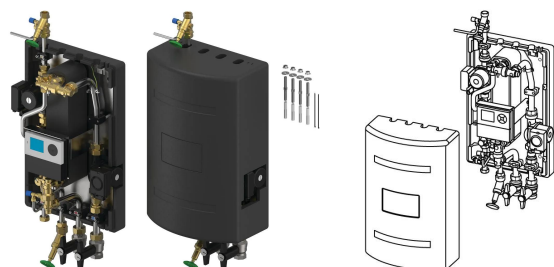

## Uponor Central Port interfaz de calor Perfect ZM 45

1130422

- Para uso en viviendas unifamiliares en 3 niveles de salida.
- Para uso en casas unifamiliares más grandes o edificios de apartamentos de hasta 10 unidades.
- Para uso en edificios de apartamentos o en edificios como hospitales o complejos hoteleros.
- Con conexión para circuito de circulación de ACS.

## Uponor Central Port interfaz de calor Perfect ZM 45

1130422