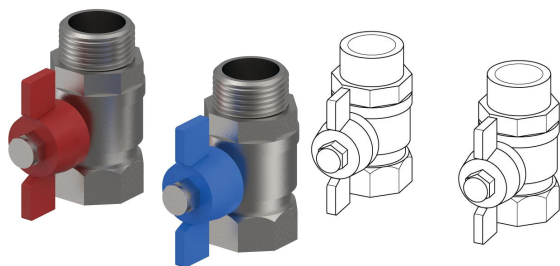

## Uponor Combi Port Gen válvula de bola x2, DN20, MT/FT

**1103009**

Conjuntos de válvulas de bola no sanitarias.

Códigos de dimensionamiento:

x\_ – cantidad de válvulas de bola incluidas en el juego (\_ unidades).

DN20 – tamaño de válvula de bola.

MT – conexión rosca macho.

FT – conexión de rosca hembra.

No about information

## Uponor Combi Port Gen válvula de bola x2, DN20, MT/FT

1103009

### Información técnica

Item no EAN	6414905487134
Item no GTIN	06414905487134
Unidad de Medida	pce
Cantidad de envases 1	1
Cantidad de envases 4	180
Packaging GTIN PL1	06414905487141
Packaging GTIN PL4	06414905487158
Item Unit Length	110
Item Unit Height	80
Item Unit Weight	1
Item Unit Width	110