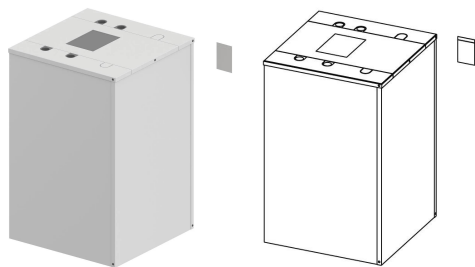

Uponor Central Port cubierta exterior Maxi 75/100

1099869

La cubierta exterior del Aqua Port Central Maxi 75/100 tiene paneles aislantes con un espesor de 20 mm. La alta capacidad de aislamiento de los paneles garantiza bajas pérdidas de calor en la estación. Un revestimiento de chapa de acero, con recubrimiento de polvo blanco de 1,5 mm de espesor, proporciona estabilidad y protección a los paneles aislantes.

El montaje y desmontaje sencillo del revestimiento, por ejemplo, para trabajos de mantenimiento, se logra gracias al sistema de tornillos.

Un recorte en el panel de aislamiento superior evita el sobrecalentamiento térmico del regulador de ACS a altas temperaturas primarias.

Uponor Central Port cubierta exterior Maxi 75/100

1099869

Información técnica

Item no EAN	4026115334201
Item no GTIN	04026115334201
Unidad de Medida	pce
Cantidad de envases 1	1
Packaging GTIN PL1	06414900326223
Item Unit Length	559
Item Unit Height	1160
Item Unit Weight	13
Item Unit Width	559