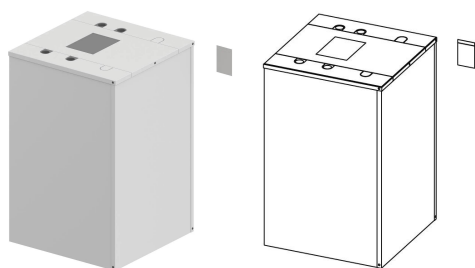

Uponor Central Port cubierta exterior Maxi 75/100

1099869

La cubierta exterior del Aqua Port Central Maxi 75/100 tiene paneles aislantes con un espesor de 20 mm. La alta capacidad de aislamiento de los paneles garantiza bajas pérdidas de calor en la estación. Un revestimiento de chapa de acero, con recubrimiento de polvo blanco de 1,5 mm de espesor, proporciona estabilidad y protección a los paneles aislantes.

El montaje y desmontaje sencillo del revestimiento, por ejemplo, para trabajos de mantenimiento, se logra gracias al sistema de tornillos.

Un recorte en el panel de aislamiento superior evita el sobrecalentamiento térmico del regulador de ACS a altas temperaturas primarias.

Uponor Central Port cubierta exterior Maxi 75/100

1099869

Información técnica

Item no EAN	4026115334201
Item no GTIN	04026115334201
Unidad de Medida	pce
Cantidad de envases 1	1
Packaging GTIN PL1	06414900326223
Item Unit Length	559
Item Unit Height	1160
Item Unit Weight	13
Item Unit Width	559