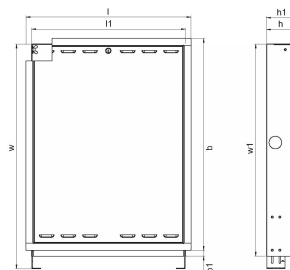

## Uponor Combi Port M-Pro caja de colector IW 840x610x110mm

1093809

Carcasa empotrable con pies incluidos

## Uponor Combi Port M-Pro caja de colector IW 840x610x110mm

1093809

### Información técnica

Item no EAN	6414905231393
Item no GTIN	06414905231393
Unidad de Medida	pce
Longitud (I)	655 mm
Longitud (I1)	610 mm
Z-valor b	839 mm
Z-valor b1	23 mm
Z-valor h	110 mm
Z-valor h1	135 mm
Z-valor w	1090 mm
Z-valorw1	840 mm
Cantidad de envases 1	1
Packaging GTIN PL1	06414905292684
Packaging GTIN PL4	06414905293292
Item Unit Length	840
Item Unit Height	110
Item Unit Weight	15
Item Unit Width	610