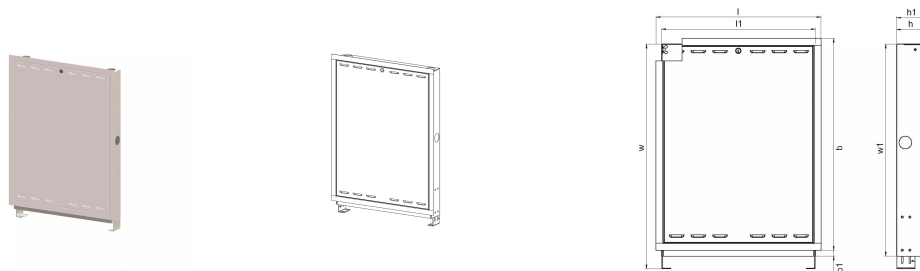

## Uponor Combi Port M-Pro caja de colector IW 840x610x110mm

1093809

Carcasa empotrable con pies incluidos

## Uponor Combi Port M-Pro caja de colector IW 840x610x110mm

1093809

### Información técnica

Item no EAN	6414905231393
Item no GTIN	06414905231393
Unidad de Medida	pce
Longitud (I)	655 mm
Longitud (I1)	610 mm
Z-valor b	839 mm
Z-valor b1	23 mm
Z-valor h	110 mm
Z-valor h1	135 mm
Z-valor w	1090 mm
Z-valorw1	840 mm
Cantidad de envases 1	1
Packaging GTIN PL1	06414905292684
Packaging GTIN PL4	06414905293292
Item Unit Length	840
Item Unit Height	110
Item Unit Weight	15
Item Unit Width	610