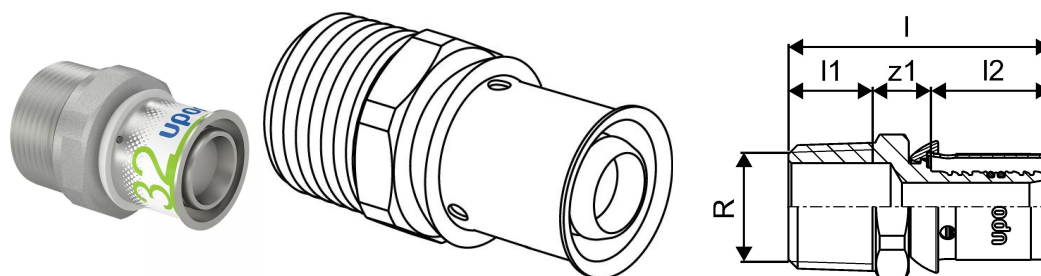

#### Specification

- Casquillo de presión en acero inoxidable con orificios de inspección.
- Fijación precisa de la mordaza.
- Indicador de prensado único en el mercado.
- Sistema de rápido reconocimiento de diámetros.
- Función test de seguridad.
- Instalación rápida en tres pasos. Sin necesidad de escariar la tubería.
- 100% compatible con los productos Uponor multicapa existentes.
- Código QR con acceso inmediato a información adicional y contenidos on-line.

### Información técnica

Item no EAN	6414905218301
Item no GTIN	06414905218301
Item no VVS	045481035
RSK no.	1899419
Item no NRF	5114436
Item no LVI	1720180
Unidad de Medida	pce
Longitud (I)	66 mm
Longitud (I1)	19 mm
Longitud (I2)	28 mm
Cantidad de envases 1	5
Cantidad de envases 3	20
Cantidad de envases 4	960
Packaging GTIN PL1	06414905468287
Packaging GTIN PL3	06414905424054
Packaging GTIN PL4	06414905499212
Item Unit Length	66
Item Unit Height	49
Item Unit Weight	0,252
Item Unit Width	46