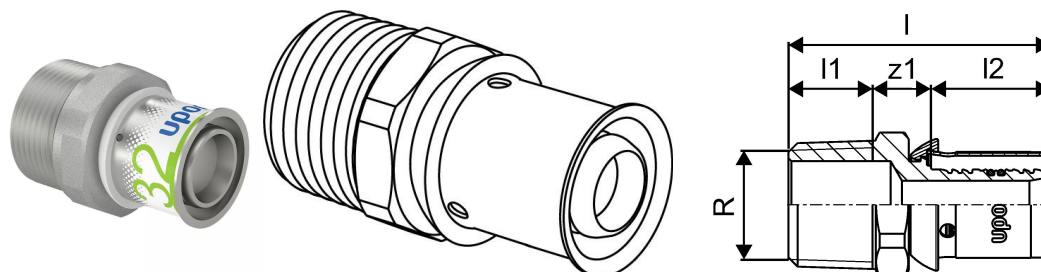

## Uponor S-Press PLUS racor macho 32-R1 1/4"MT

**1070510**

- Indicador de presión único.
- Instalación en sólo 3 pasos (no es necesario abocardar).
- Innovador código QR para información digital adicional.

#### Specification

- Casquillo de presión en acero inoxidable con orificios de inspección.
- Fijación precisa de la mordaza.
- Indicador de prensado único en el mercado.
- Sistema de rápido reconocimiento de diámetros.
- Función test de seguridad.
- Instalación rápida en tres pasos. Sin necesidad de escariar la tubería.
- 100% compatible con los productos Uponor multicapa existentes.
- Código QR con acceso inmediato a información adicional y contenidos on-line.

### Información técnica

Item no EAN	6414905218301
Item no GTIN	06414905218301
Item no VVS	045481035
RSK no.	1899419
Item no NRF	5114436
Item no LVI	1720180
Unidad de Medida	pce
Longitud (I)	66 mm
Longitud (I1)	19 mm
Longitud (I2)	28 mm
Cantidad de envases 1	5
Cantidad de envases 3	20
Cantidad de envases 4	960
Packaging GTIN PL1	06414905468287
Packaging GTIN PL3	06414905424054
Packaging GTIN PL4	06414905499212
Item Unit Length	66
Item Unit Height	49
Item Unit Weight	0,252
Item Unit Width	46