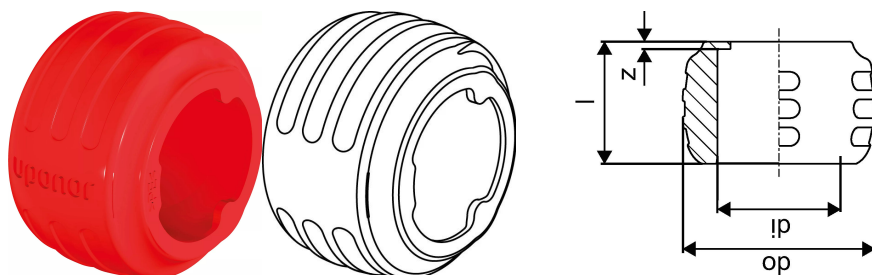

Uponor Q&E Evolution anillo red 16

1058010

- Forma cónica para facilitar la inserción al tubo.
- Topes reforzados.
- Mayor fuerza de apriete.
- Diseño ergonómico con identificador de dimensión.
- PE.

Uponor Q&E Evolution anillo red 16

1058010

Información técnica

| | |
|-----------------------|----------------|
| Item no EAN | 7321500054502 |
| Item no GTIN | 07321500054502 |
| RSK no. | 2054843 |
| Item no NRF | 5110735 |
| Unidad de Medida | pce |
| Longitud (l) | 16 mm |
| z | 1 mm |
| Cantidad de envases 1 | 20 |
| Cantidad de envases 3 | 900 |
| Packaging GTIN PL1 | 06414905409006 |
| Packaging GTIN PL3 | 06414905409013 |
| Packaging GTIN PL4 | 06414905409020 |