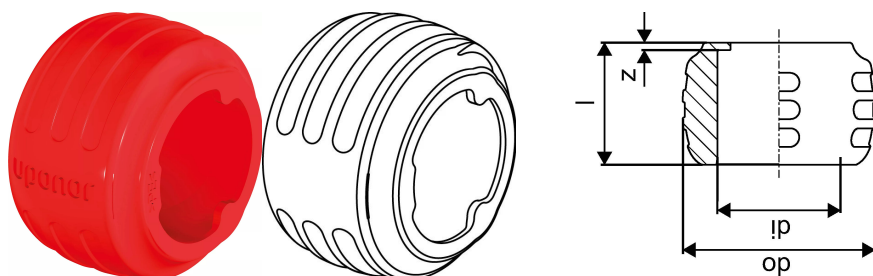

Uponor Q&E Evolution anillo red 16

1058010

- Forma cónica para facilitar la inserción al tubo.
- Topes reforzados.
- Mayor fuerza de apriete.
- Diseño ergonómico con identificador de dimensión.
- PE.

Uponor Q&E Evolution anillo red 16

1058010

Información técnica

| | |
|-----------------------|----------------|
| Item no EAN | 7321500054502 |
| Item no GTIN | 07321500054502 |
| RSK no. | 2054843 |
| Item no NRF | 5110735 |
| Unidad de Medida | pce |
| Longitud (l) | 16 mm |
| z | 1 mm |
| Cantidad de envases 1 | 20 |
| Cantidad de envases 3 | 900 |
| Packaging GTIN PL1 | 06414905409006 |
| Packaging GTIN PL3 | 06414905409013 |
| Packaging GTIN PL4 | 06414905409020 |