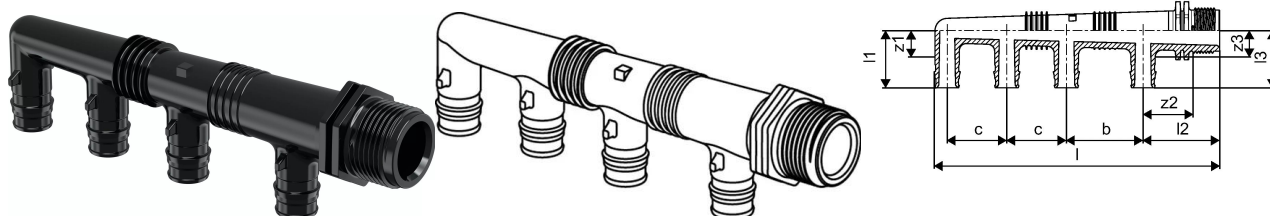

Uponor Q&E colector cónico macho PPSU G3/4"MT 4x16 c/c45+2x35mm

1008715

- Conexión principal a colector: 3/4".

Uponor Q&E colector cónico macho PPSU G3/4"MT 4x16 c/c45+2x35mm

1008715

Información técnica

Item no EAN	6414907055928
Item no GTIN	06414907055928
Item no VVS	045296516
RSK no.	2218004
Item no LVI	2072537
Unidad de Medida	pce
Longitud (l)	168 mm
Longitud (l1)	34 mm
Longitud (l2)	45 mm
Longitud (l3)	34 mm
Z-valor b	45 mm
Z-valor b1	35 mm
z2	29 mm
z3	16 mm
Cantidad de envases 1	1
Cantidad de envases 3	10
Packaging GTIN PL1	06414905254804
Packaging GTIN PL3	06414905254811
Packaging GTIN PL4	06414905254828