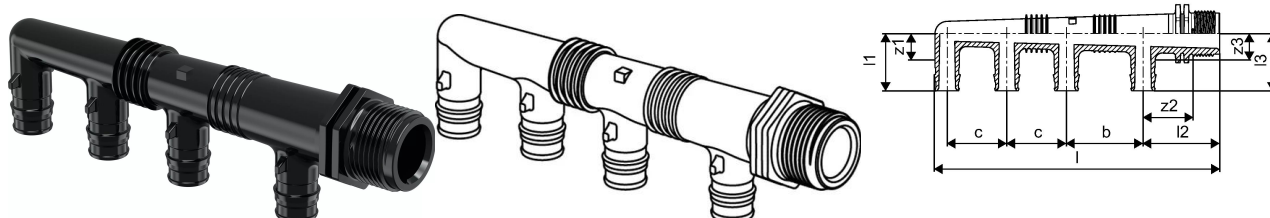

Uponor Q&E colector cónico macho PPSU G3/4"MT 4x16 c/c45+2x35mm

1008715

- Conexión principal a colector: 3/4".

Uponor Q&E colector cónico macho PPSU G3/4"MT 4x16 c/c45+2x35mm

1008715

Información técnica

Item no EAN	6414907055928
Item no GTIN	06414907055928
Item no VVS	045296516
RSK no.	2218004
Item no LVI	2072537
Unidad de Medida	pce
Longitud (l)	168 mm
Longitud (l1)	34 mm
Longitud (l2)	45 mm
Longitud (l3)	34 mm
Z-valor b	45 mm
Z-valor b1	35 mm
z2	29 mm
z3	16 mm
Cantidad de envases 1	1
Cantidad de envases 3	10
Packaging GTIN PL1	06414905254804
Packaging GTIN PL3	06414905254811
Packaging GTIN PL4	06414905254828