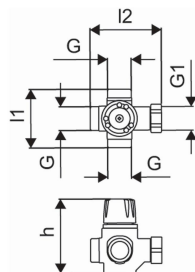

## Uponor Fluvia 4-way valve kvs=3,2 m<sup>3</sup>/h

1095113

- for pump group MPG-UK

### Technical data

Item no EAN	6414905428021
Item no GTIN	06414905428021
Item no VVS	381111398
Item (unit of measurement)	pce
Length (l1)	82 mm
Length (l2)	100 mm
Z-measurement h	104 mm
Packaging Quantity 1	1
Packaging Quantity 3	10
Packaging GTIN PL1	06414905428038
Packaging GTIN PL3	06414905655908
Item Unit Length	100
Item Unit Height	105
Item Unit Weight	1
Item Unit Width	85