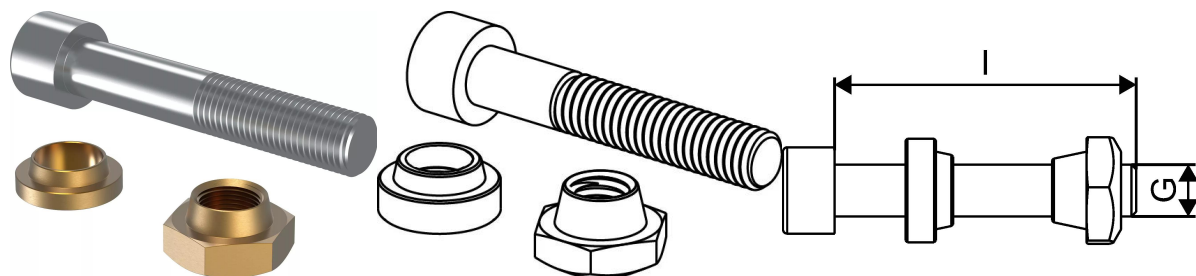

## Uponor Wipex hex socket screw set M16x90/90+110mm

1086608

- Bolt set for Wipex coupling

## Uponor Wipex hex socket screw set M16x90/90+110mm

1086608

### Technical data

Item no EAN	6414905208913
Item no GTIN	06414905208913
Item (unit of measurement)	set
Length (l)	90 mm
Metric_thread_M	16 mm
Packaging Quantity 1	1
Packaging GTIN PL1	06414905472147
Item Unit Length	106
Item Unit Height	24
Item Unit Weight	0,223
Item Unit Width	24