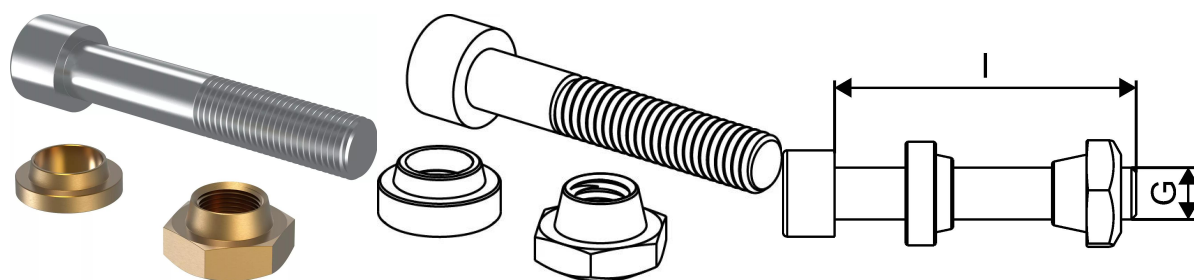

## Uponor Wipex hex socket screw set M16x90/90+110mm

1086608

- Bolt set for Wipex coupling

## Uponor Wipex hex socket screw set M16x90/90+110mm

1086608

### Technical data

Item no EAN	6414905208913
Item no GTIN	06414905208913
Item (unit of measurement)	set
Length (l)	90 mm
Metric_thread_M	16 mm
Packaging Quantity 1	1
Packaging GTIN PL1	06414905472147
Item Unit Length	106
Item Unit Height	24
Item Unit Weight	0,223
Item Unit Width	24