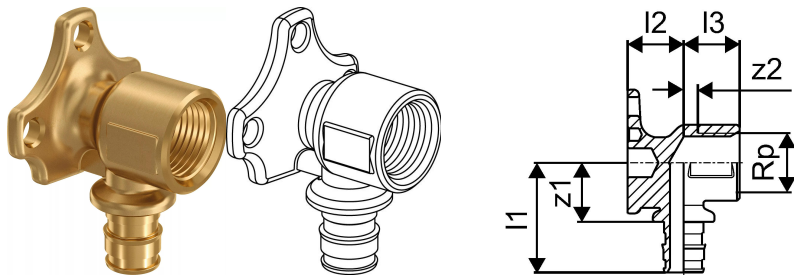

Uponor Smart Aqua tap elbow Q&E PL 16-Rp1/2"FT

1059822

Uponor Smart Aqua tap elbow Q&E PL 16-Rp1/2"FT

1059822

Technical data

Item no EAN	4021598121621
Item no GTIN	04021598121621
Item no VVS	045332116
Item (unit of measurement)	pce
Female_thread_Rp	1/2 inch
Length (l1)	39 mm
Length (l2)	20 mm
Length (l3)	20 mm
z2	5 mm
Packaging Quantity 1	5
Packaging Quantity 3	40
Packaging GTIN PL1	06414905526611
Packaging GTIN PL3	06414905526628
Packaging GTIN PL4	06414905526635
Item Unit Length	65
Item Unit Height	50
Item Unit Weight	0,147
Item Unit Width	45