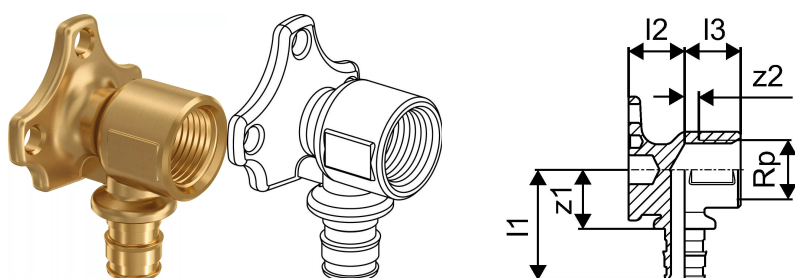

Uponor Smart Aqua tap elbow Q&E PL 16-Rp1/2"FT

1059822

Uponor Smart Aqua tap elbow Q&E PL 16-Rp1/2"FT

1059822

Technical data

Item no EAN	4021598121621
Item no GTIN	04021598121621
Item no VVS	045332116
Item (unit of measurement)	pce
Female_thread_Rp	1/2 inch
Length (l1)	39 mm
Length (l2)	20 mm
Length (l3)	20 mm
z2	5 mm
Packaging Quantity 1	5
Packaging Quantity 3	40
Packaging GTIN PL1	06414905526611
Packaging GTIN PL3	06414905526628
Packaging GTIN PL4	06414905526635
Item Unit Length	65
Item Unit Height	50
Item Unit Weight	0,147
Item Unit Width	45