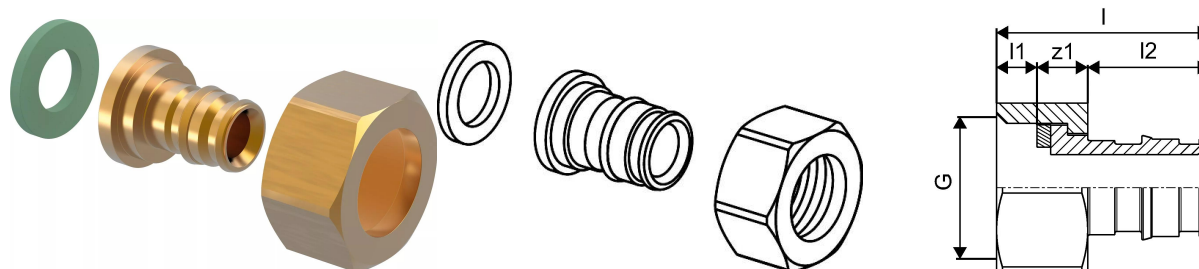

Uponor Q&E adapter swivel nut PL 12-G1/2"SN

1058466

Uponor Q&E adapter swivel nut PL 12-G1/2"SN

1058466

Technical data

Item no EAN	4021598119840
Item no GTIN	04021598119840
Item (unit of measurement)	pce
Length (l)	29 mm
Length (l1)	6 mm
Length (l2)	15 mm
Packaging Quantity 1	10
Packaging Quantity 3	100
Packaging Quantity 4	9600
Packaging GTIN PL1	06414905409952
Packaging GTIN PL3	06414905409969
Packaging GTIN PL4	06414905409976
Item Unit Length	23
Item Unit Height	25
Item Unit Weight	0,042
Item Unit Width	25