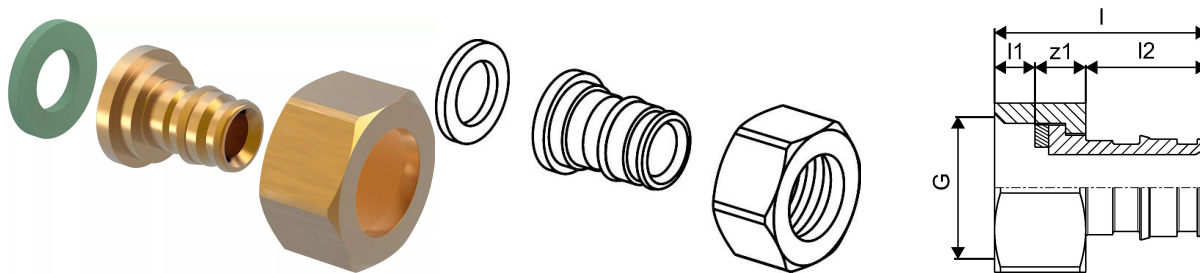

Uponor Q&E adapter swivel nut PL 12-G1/2"SN

1058466

Uponor Q&E adapter swivel nut PL 12-G1/2"SN

1058466

Technical data

Item no EAN	4021598119840
Item no GTIN	04021598119840
Item (unit of measurement)	pce
Length (l)	29 mm
Length (l1)	6 mm
Length (l2)	15 mm
Packaging Quantity 1	10
Packaging Quantity 3	100
Packaging Quantity 4	9600
Packaging GTIN PL1	06414905409952
Packaging GTIN PL3	06414905409969
Packaging GTIN PL4	06414905409976
Item Unit Length	23
Item Unit Height	25
Item Unit Weight	0,042
Item Unit Width	25